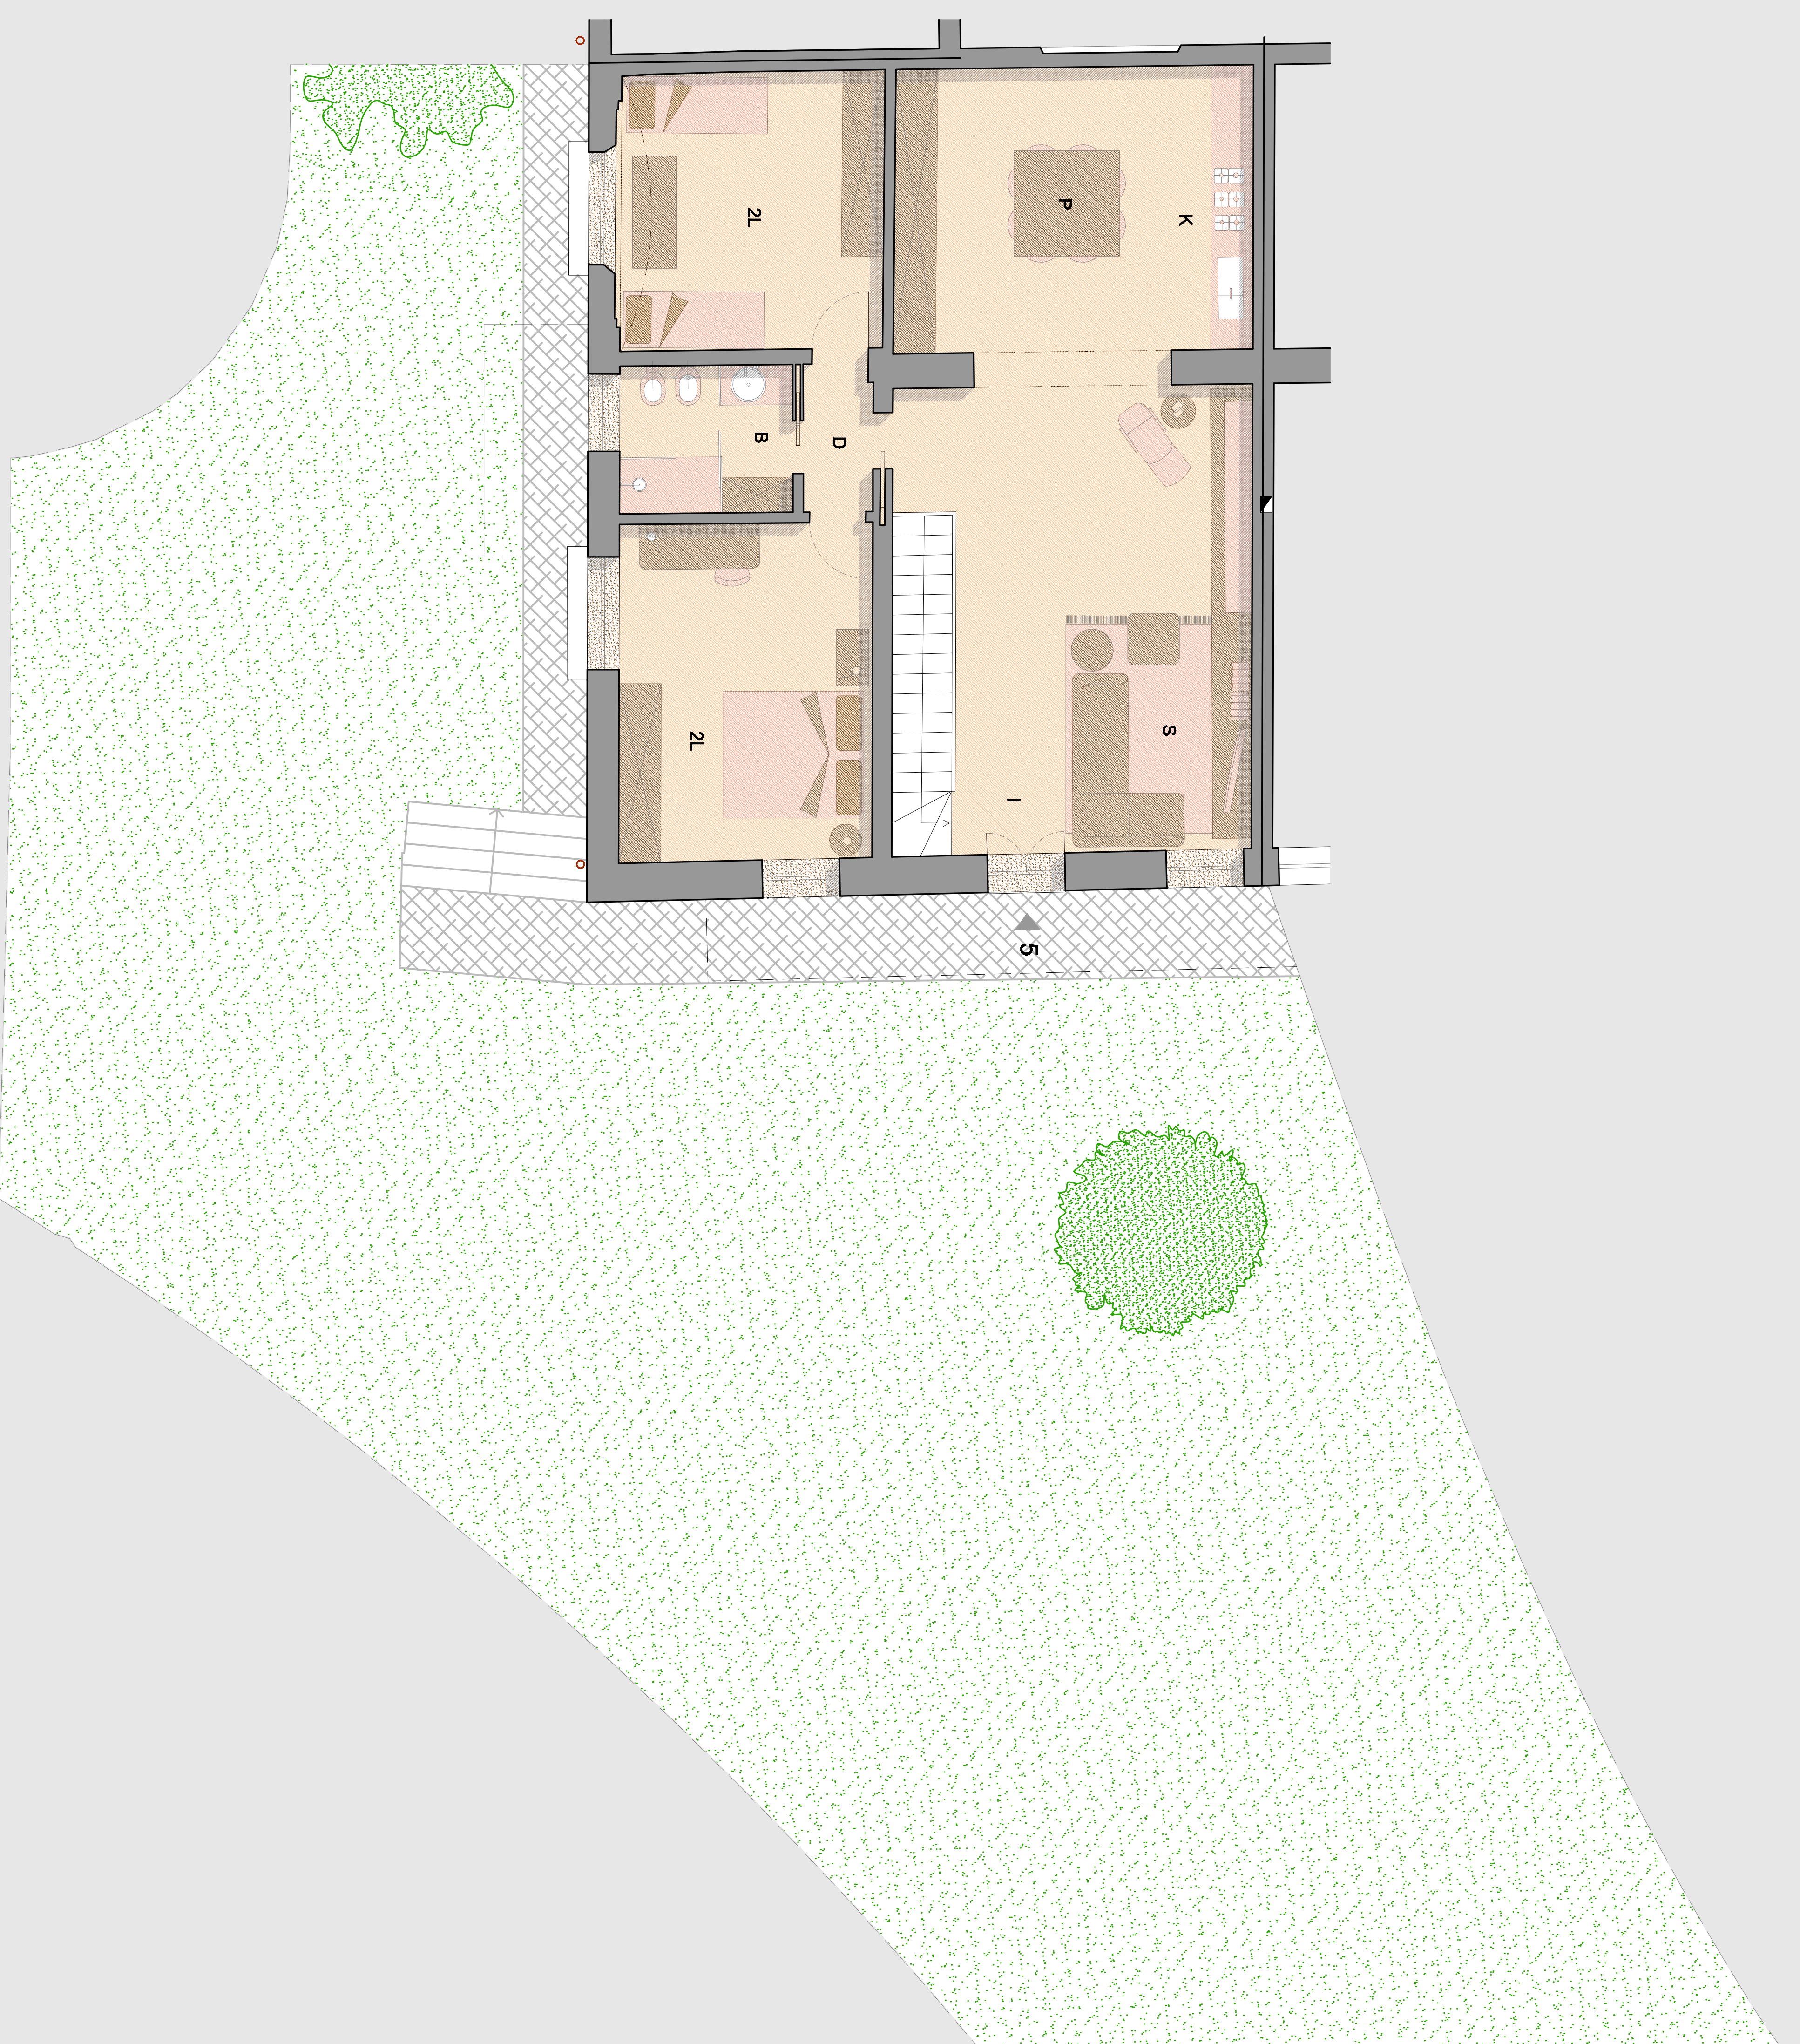

APPARTAMENTO N. 5  
 Piano terra Ex-Scuderie  
 Pianta arredata scala 1:50  
 Superficie P.INT. mq. 57,76 (70% mq. 40,43)  
 Superficie P.T. mq. 114,39  
 Superficie totale mq. 154,82  
 Verde privato S= mq. 336,61 (1/10 mq. 33,66 )  
 Superficie commerciale mq. 197,61\*

#### LEGENDA

E=Enoteca  
 S=Soggiorno  
 I=Ingresso  
 P=Pranzo  
 K=Cucina  
 B=Bagno  
 A=Antibagno  
 D=Disimpegno  
 C=Cantina  
 1L=Camera da letto singola  
 2L=Camera da letto matrimoniale  
 G=Guardaroba  
 R=Ripostiglio  
 Lav.=Lavanderia  
 L.C.=Locale caldaia  
 V/D=Vasca/Doccia  
 Disp.=Dispensa