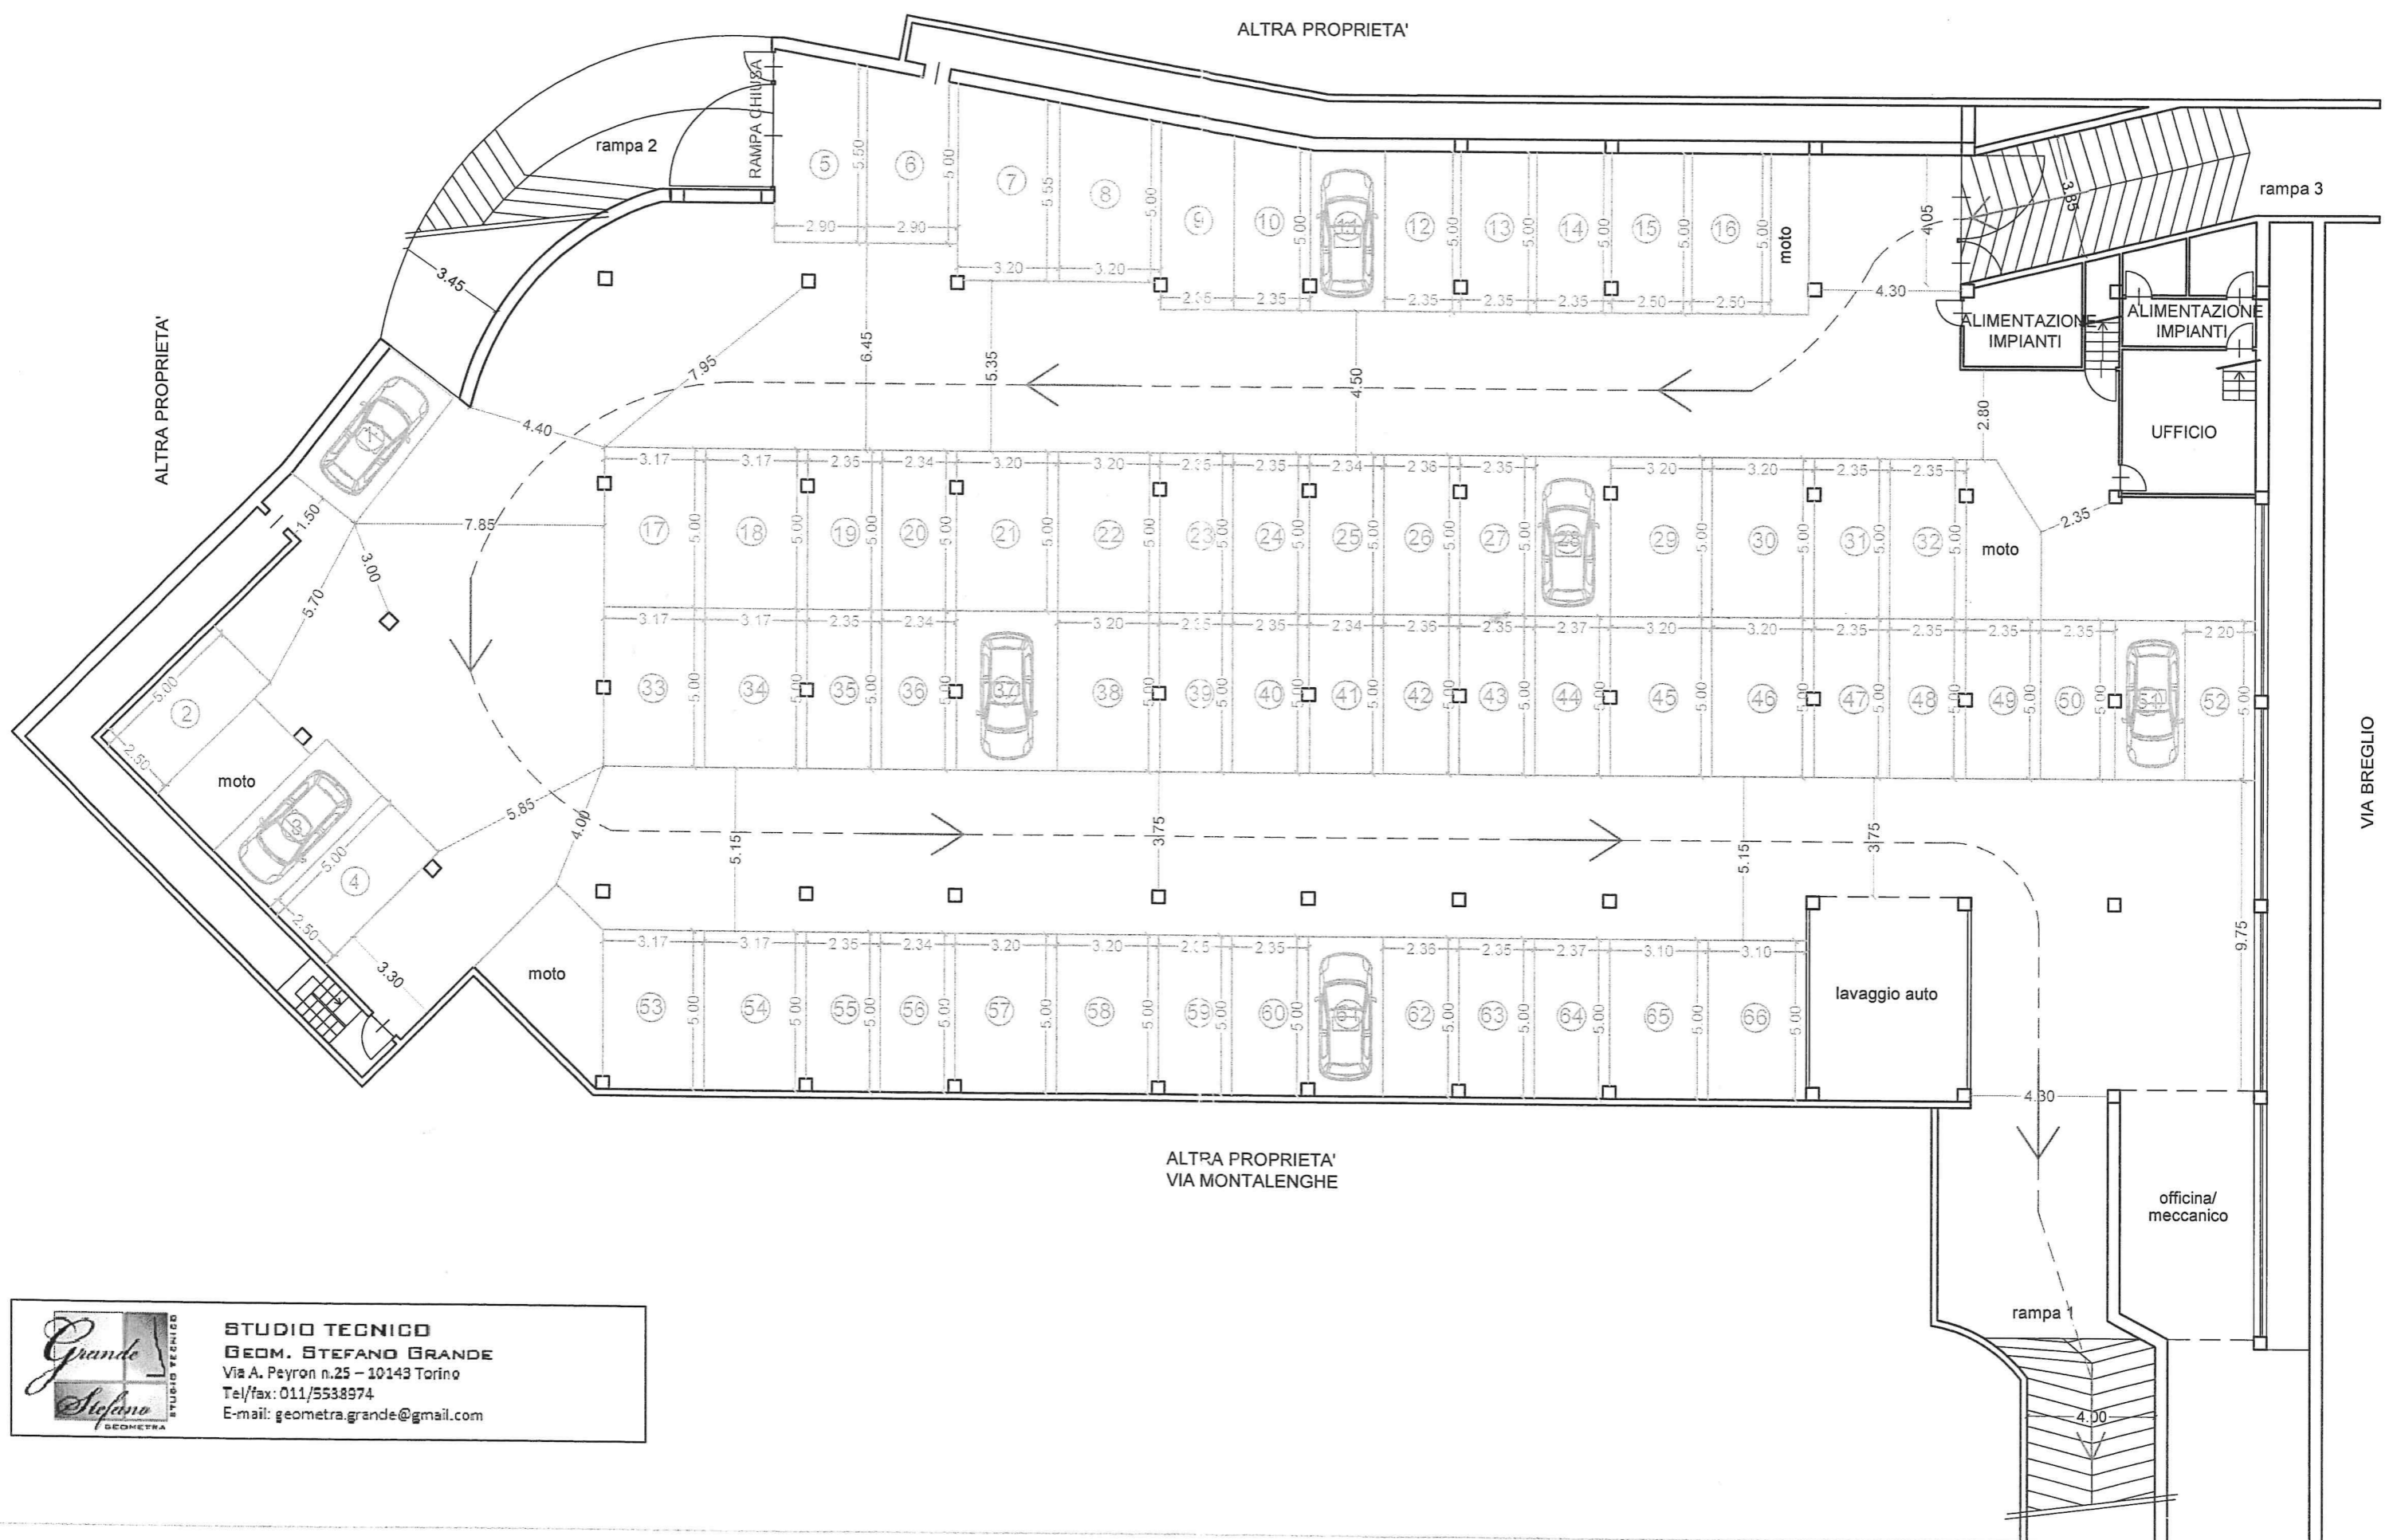

Autorimessa Via Breglio 111 - Torino

STUDIO TECNICO
GEOM. STEFANO GRANDE
 Via A. Peyron n.25 - 10143 Torino
 Tel/fax: 011/5538974
 E-mail: geometra.grande@gmail.com