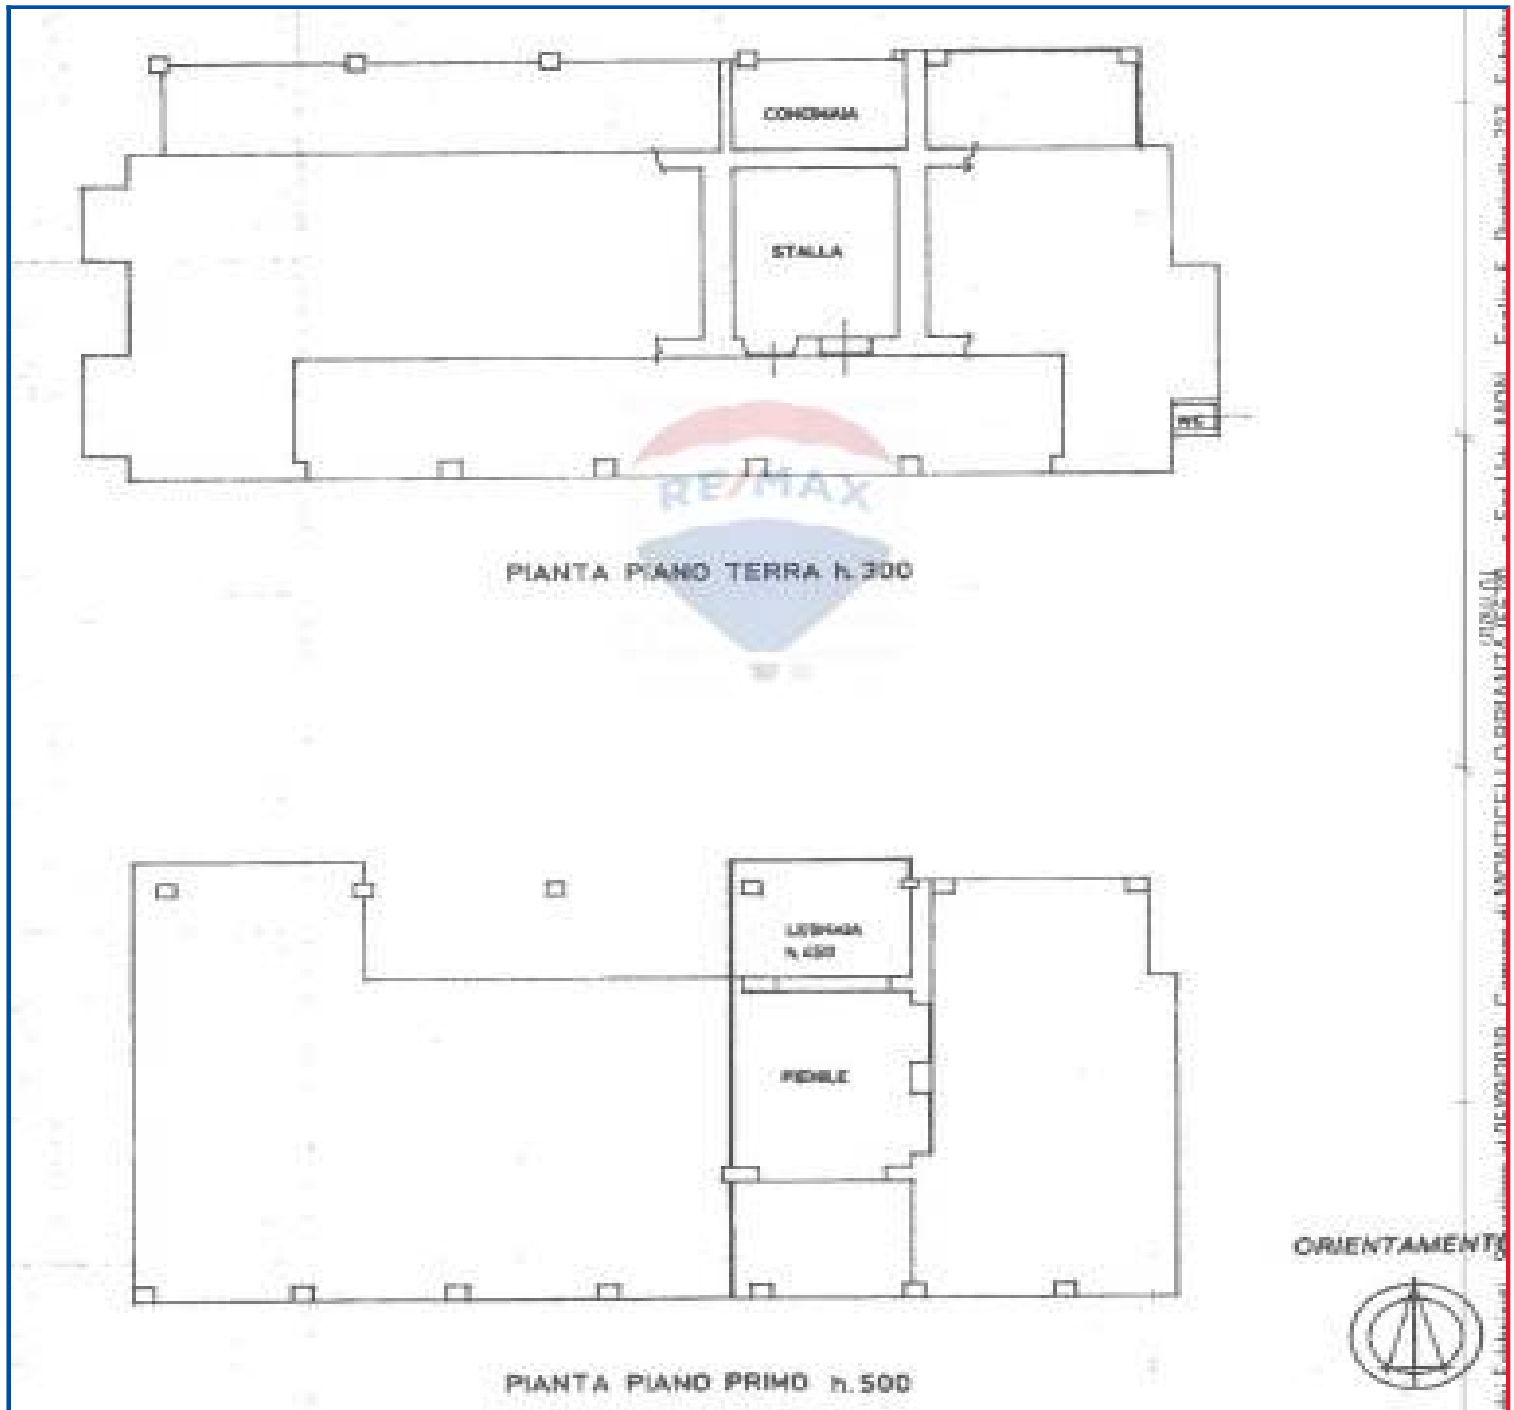

## 23.000 €

	Totale locali:	<b>2</b>		Piano:	<b>Piano terra</b>
	Camere da letto:	<b>0</b>		Totale m <sup>2</sup> :	<b>45</b>
	Bagni:	<b>0</b>		Anno di costruzione:	<b>1900</b>

# Rustico in vendita a Monticello Brianza (LC)

Vendesi rustico inserito in suggestivo contesto di cascina lombarda, attualmente adibito a locale deposito, costituito da un ampio locale al piano terra con portico sia davanti sia dietro e un fienile con legnaia al piano primo.