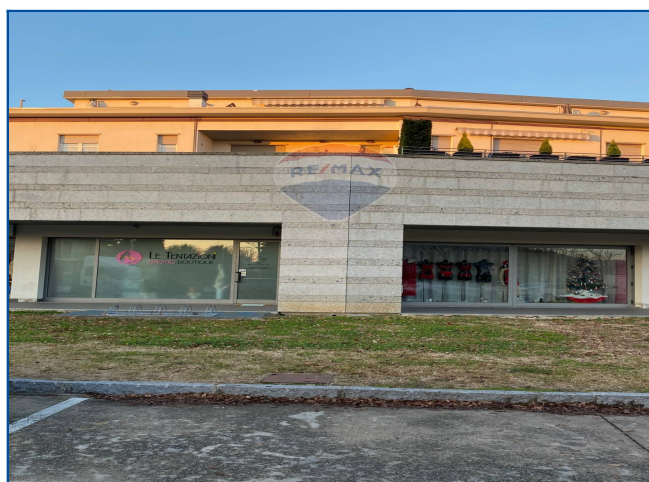

Gallery:

**Mariateresa
Locatelli**

Cell: 0355907744
mlocatelli@remax.it
www.remax.it/mlocatelli

RE/MAX Expo
Via Martiri della Libertà, 14
Bonate Sotto (BG), 24040
www.remax.it/expo

RE/MAX®
EXPO

© RE/MAX è una rete internazionale di Agenzie Immobiliari autonome ed indipendenti in grado di offrire una varietà di servizi immobiliari. Tutte le informazioni sono fornite dal relativo Agente Franchisee, i dati sono considerati validi ma non possono essere garantiti e dovrebbero essere verificati in ogni caso.