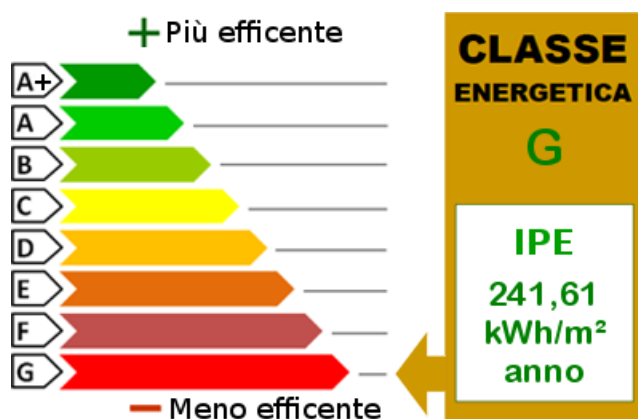

Caratteristiche:

- ✓ Box: Doppio
- ✓ Riscaldamento: Autonomo

Nei pressi di:

- ✓ Palestre
- ✓ Campi da Calcio
- ✓ Complessi Sportivi
- ✓ Campi da Tennis
- ✓ Piste Ciclabili
- ✓ Parchi Giochi
- ✓ Trasporti Pubblici
- ✓ Asilo
- ✓ Scuole Elementari
- ✓ Scuole Medie
- ✓ Uffici postali
- ✓ Uffici comunali
- ✓ Complessi religiosi
- ✓ Negozi

Classe energetica:

Locali:

	Dimensioni	M²
Cucina Assente ()		0.00
Giardino ()		0.00
Box Doppio ()		27.00
Cantina Doppio ()		0.00
Magazzino Doppio ()		0.00
Deposito Doppio ()		0.00
Soffitta Doppio ()		0.00