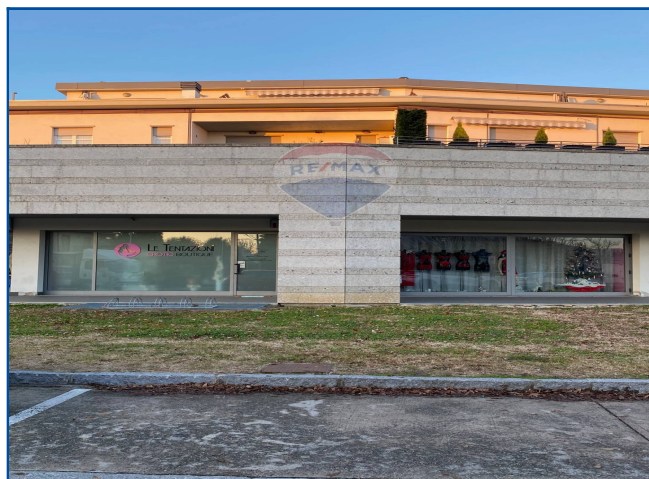

Gallery:

**Mariateresa
Locatelli**

Cell: 0355907744
mlocatelli@remax.it
www.remax.it/mlocatelli

RE/MAX Expo
Via Martiri della Libertà, 14
Bonate Sotto (BG), 24040
www.remax.it/expo

RE/MAX®
EXPO

© RE/MAX è una rete internazionale di Agenzie Immobiliari autonome ed indipendenti in grado di offrire una varietà di servizi immobiliari. Tutte le informazioni sono fornite dal relativo Agente Franchisee, i dati sono considerati validi ma non possono essere garantiti e dovrebbero essere verificati in ogni caso.