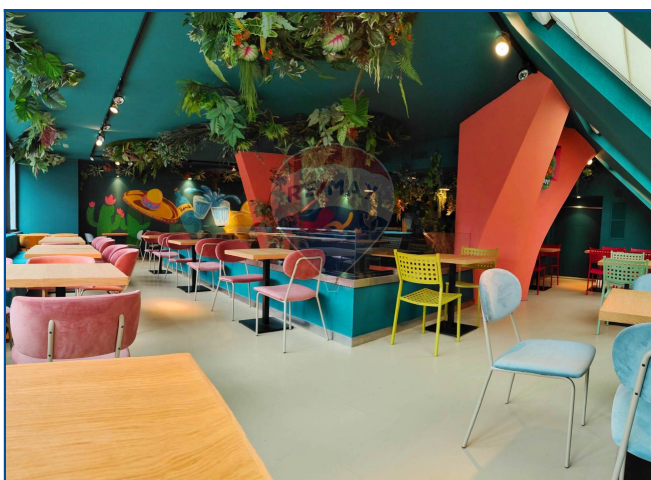

Gallery:

**Mariateresa
Locatelli**

Cell: 0355907744
mlocatelli@remax.it
www.remax.it/mlocatelli

RE/MAX Expo
Via Martiri della Libertà, 14
Bonate Sotto (BG), 24040
www.remax.it/expo

RE/MAX®
EXPO

© RE/MAX è una rete internazionale di Agenzie Immobiliari autonome ed indipendenti in grado di offrire una varietà di servizi immobiliari. Tutte le informazioni sono fornite dal relativo Agente Franchisee, i dati sono considerati validi ma non possono essere garantiti e dovrebbero essere verificati in ogni caso.