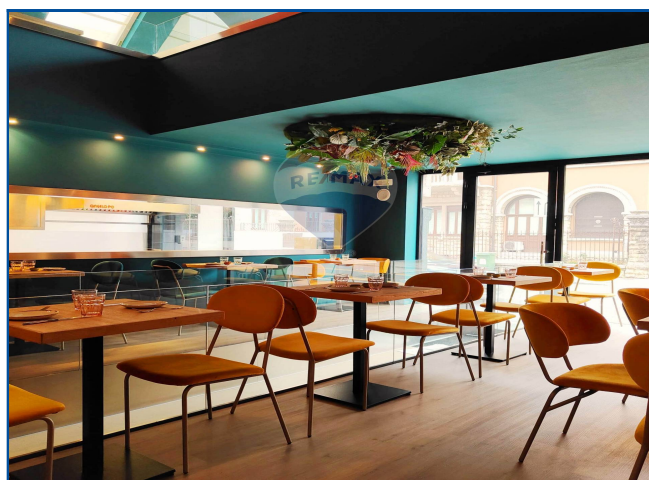

Gallery:

**Mariateresa
Locatelli**

Cell: 0355907744
mlocatelli@remax.it
www.remax.it/mlocatelli

RE/MAX Expo
Via Martiri della Libertà, 14
Bonate Sotto (BG), 24040
www.remax.it/expo

RE/MAX®
EXPO

© RE/MAX è una rete internazionale di Agenzie Immobiliari autonome ed indipendenti in grado di offrire una varietà di servizi immobiliari. Tutte le informazioni sono fornite dal relativo Agente Franchisee, i dati sono considerati validi ma non possono essere garantiti e dovrebbero essere verificati in ogni caso.