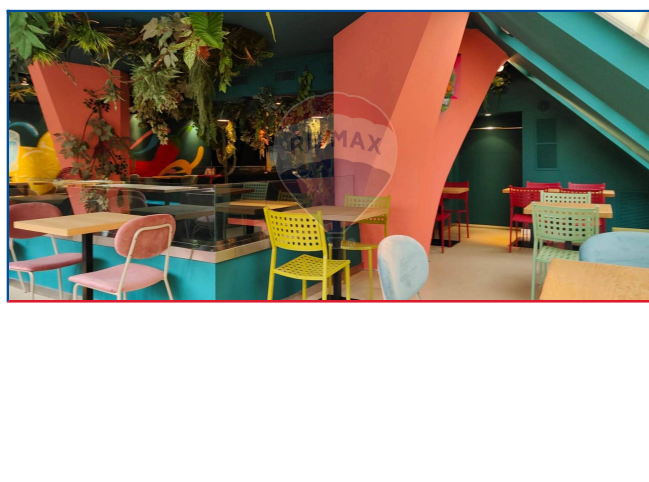

Gallery:

**Mariateresa
Locatelli**

Cell: 0355907744
mlocatelli@remax.it
www.remax.it/mlocatelli

RE/MAX Expo
Via Martiri della Libertà, 14
Bonate Sotto (BG), 24040
www.remax.it/expo

RE/MAX®
EXPO

© RE/MAX è una rete internazionale di Agenzie Immobiliari autonome ed indipendenti in grado di offrire una varietà di servizi immobiliari. Tutte le informazioni sono fornite dal relativo Agente Franchisee, i dati sono considerati validi ma non possono essere garantiti e dovrebbero essere verificati in ogni caso.