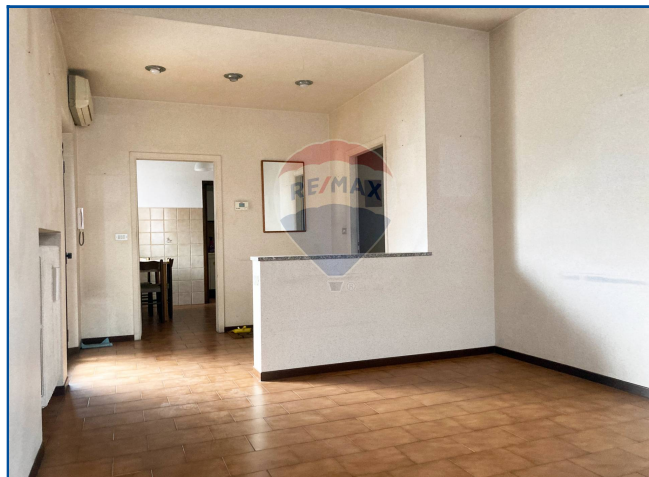

Gallery:

**Mariateresa
Locatelli**

Cell: 0355907744
mlocatelli@remax.it
www.remax.it/mlocatelli

RE/MAX Expo
Via Martiri della Libertà, 14
Bonate Sotto (BG), 24040
www.remax.it/expo

RE/MAX®
EXPO