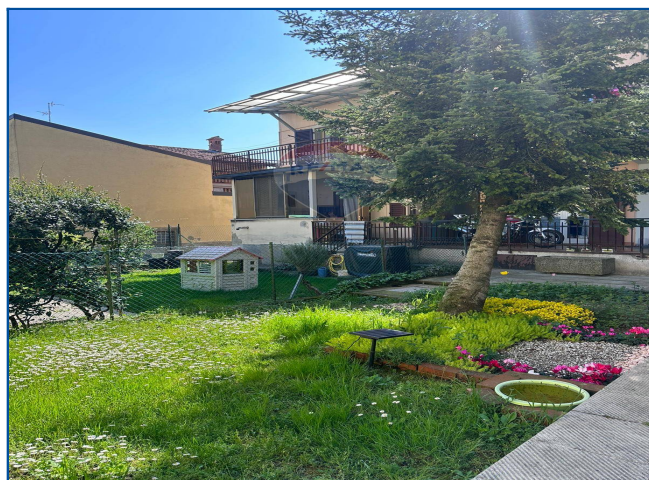

Gallery:

**Mariateresa
Locatelli**

Cell: 0355907744
mlocatelli@remax.it
www.remax.it/mlocatelli

RE/MAX Expo
Via Martiri della Libertà, 14
Bonate Sotto (BG), 24040
www.remax.it/expo

RE/MAX®
EXPO