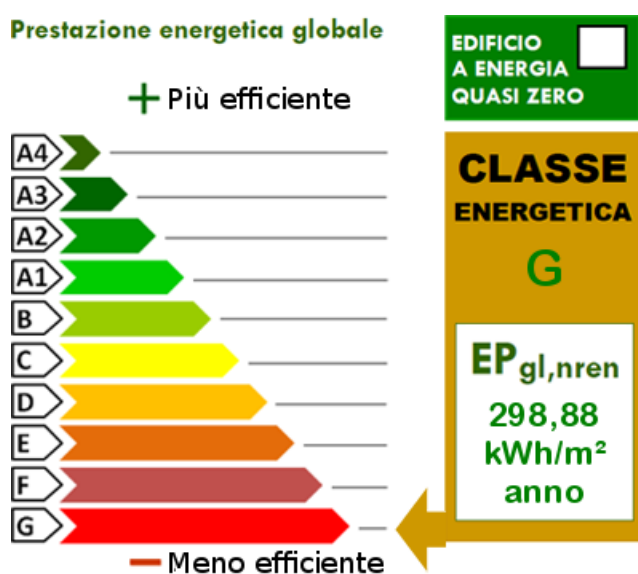

# Casa Indipendente in vendita a Bonate Sopra (BG)

OPEN HOUSE SABATO 20 APRILE DALLE 10:00 ALLE 15:00 VISITA SOLO SU APPUNTAMENTO CASA INDIPENDENTE L'immobile è completamente indipendente e si sviluppa su più piani, per una superficie totale di 120 metri quadrati, ed è così composta : piano terra soggiorno, cucina e sala da pranzo con annesso terrazzo che è collegato al giardino piano primo due camere da letto di cui una matrimoniale con un terrazzo e un bagno piano secondo sottotetto al rustico Lo stato di conservazione è da ristrutturare, il che offre un'ottima opportunità di personalizzazione per renderla esattamente come desiderato. Nella proprietà è inclusa anche un giardino privato, ideale per trascorrere del tempo all'aperto e organizzare pranzi e cene con amici e familiari. Il riscaldamento è autonomo, il che garantisce una maggiore comodità e risparmio energetico. La casa si sviluppa su un totale di 3 piani, offrendo ampi spazi e molteplici possibilità di organizzazione degli ambienti. Inoltre, la sua posizione in una zona residenziale tranquilla e ben servita, rende questa casa un'opzione ideale per chi desidera vivere in un ambiente sereno e accogliente. Completa la soluzione il box singolo, una cantina interrata e un ripostiglio ad uso lavanderia.

# Classe energetica:

Prestazione energetica globale