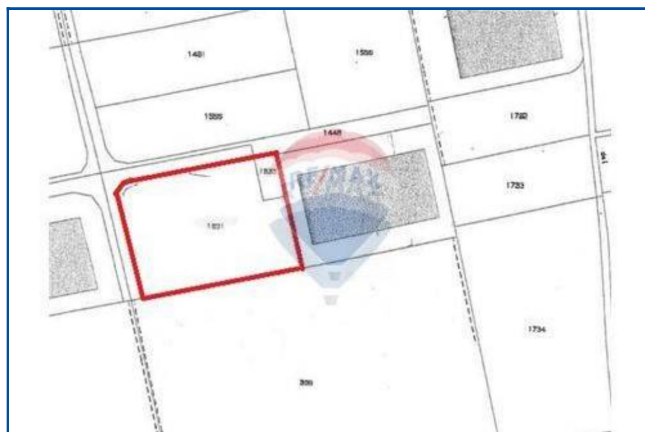

Gallery:

Domenico Rota

Cell: 339-1489627
drota@remax.it
www.remax.it/drota

RE/MAX Expo
Via Martiri della Libertà, 14
Bonate Sotto (BG), 24040
www.remax.it/expo

RE/MAX®
EXPO

© RE/MAX è una rete internazionale di Agenzie Immobiliari autonome ed indipendenti in grado di offrire una varietà di servizi immobiliari. Tutte le informazioni sono fornite dal relativo Agente Franchisee, i dati sono considerati validi ma non possono essere garantiti e dovrebbero essere verificati in ogni caso.