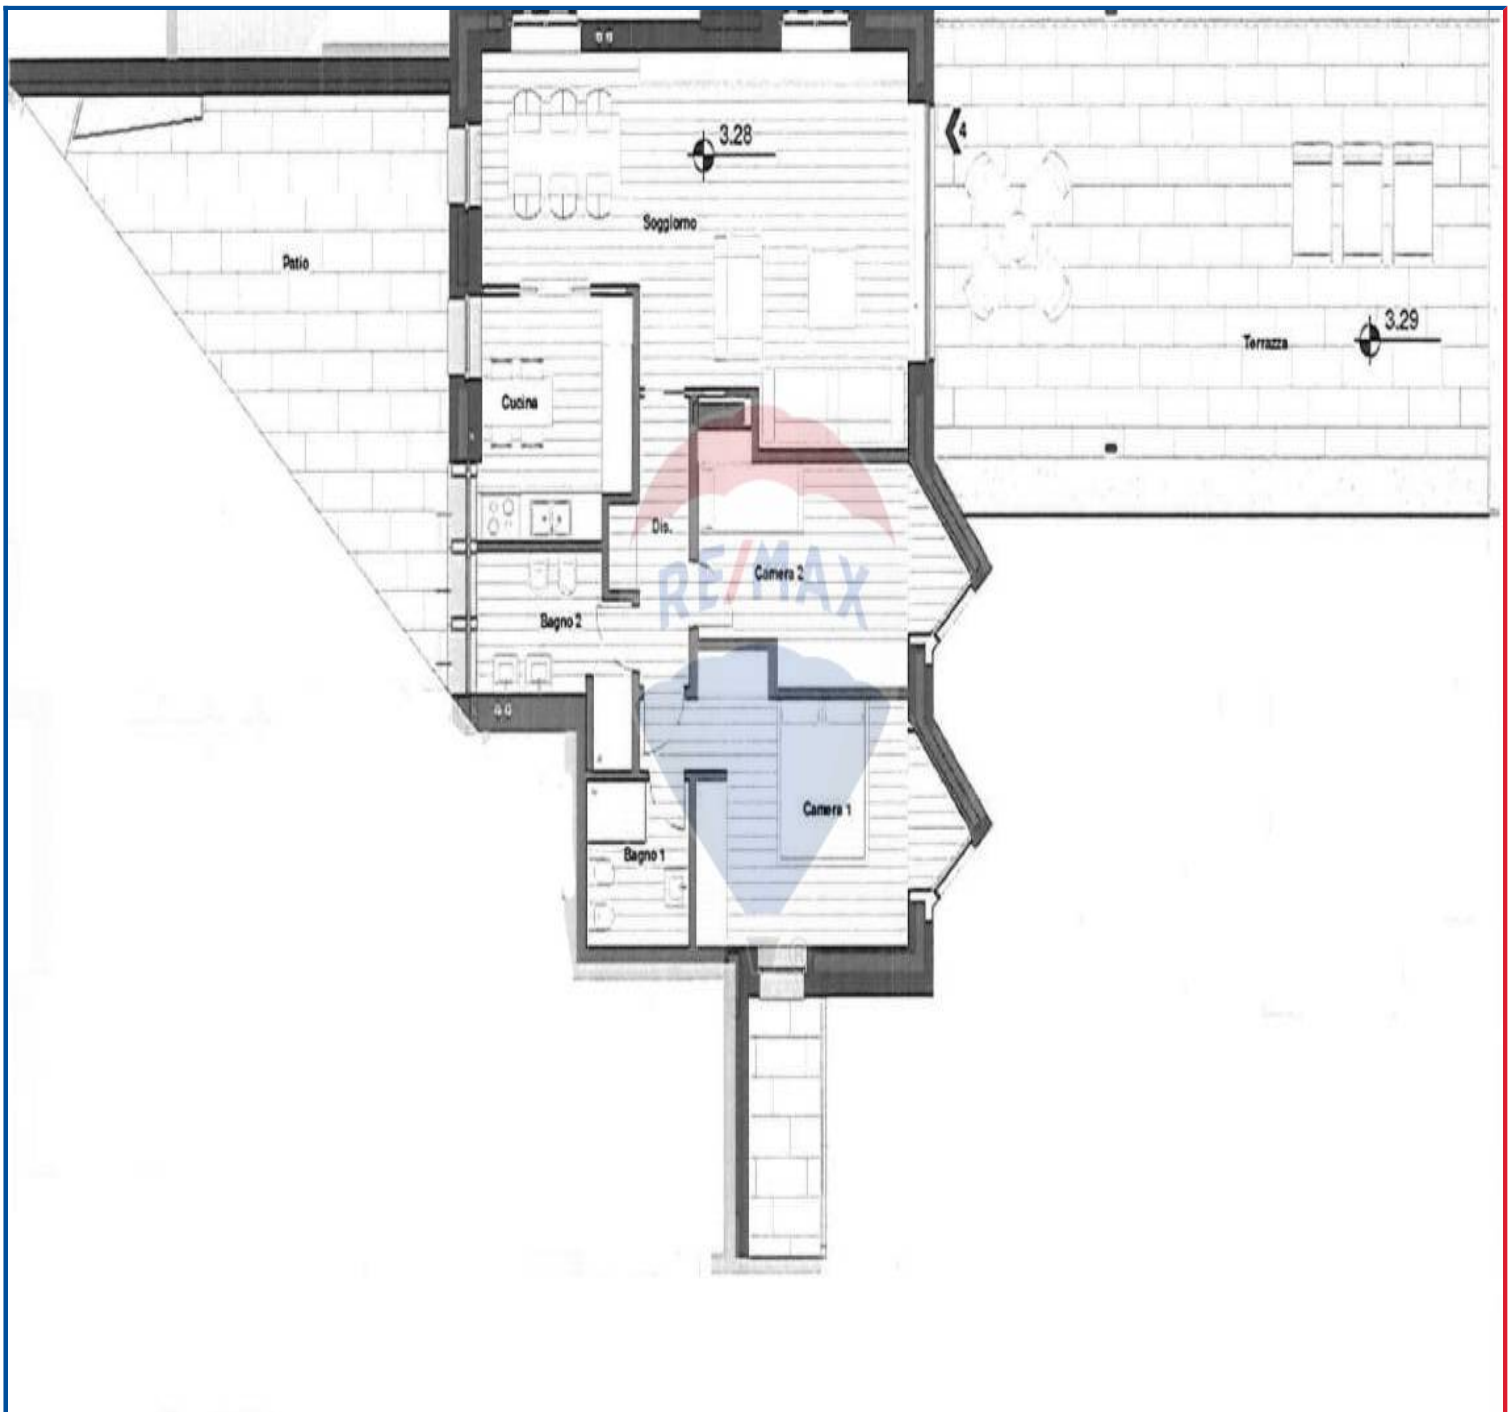

# Casa Semindipendente in vendita a Bergamo (BG)

**ID MLS: 30631166-54**

## 1.400.000 €

	Totale locali:	<b>3</b>		Piano:	<b>Piano terra</b>
	Camere da letto:	<b>2</b>		Totale m <sup>2</sup> :	<b>100</b>
	Bagni:	<b>2</b>		Anno di costruzione:	<b>2023</b>

# Casa Semindipendente in vendita a Bergamo (BG)

"Immagina: hai comprato questo esclusivo appartamento, ti gusti un aperitivo in giardino guardando le luci della città e sei felice"... In contesto esclusivo e riservato nuovo trilocale classe A con giardino e ingresso indipendente. L'appartamento offre un salotto spazioso, la cucina separata, due camere da letto e due bagni, immersi nella quiete della città. Gode di interessanti spazi esterni con un'area esclusiva di proprietà di circa 130 mq e di un cavedio interno. La ristrutturazione fatta a regola d'arte permette ad oggi la scelta delle finiture. L'immobile si completa di un box doppio con possibilità di divenire triplo e di un posto auto interno privato. Contattaci per avere maggiori informazioni