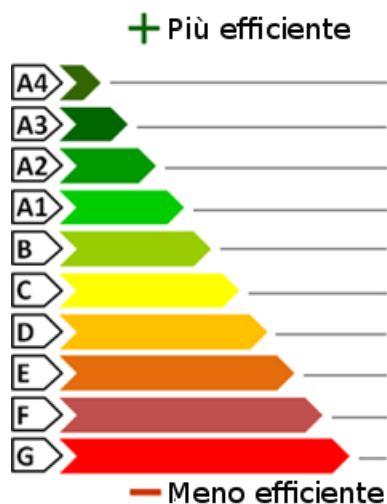

Classe energetica:

Prestazione energetica globale

EDIFICIO
A ENERGIA
QUASI ZERO

**CLASSE
ENERGETICA**
E

EP_{gl,nren}
174,71
kWh/m²
anno

Gallery:

**Paola
Bedolis**

Cell: +390355907744
expo@remax.it
www.remax.it/pbedolis