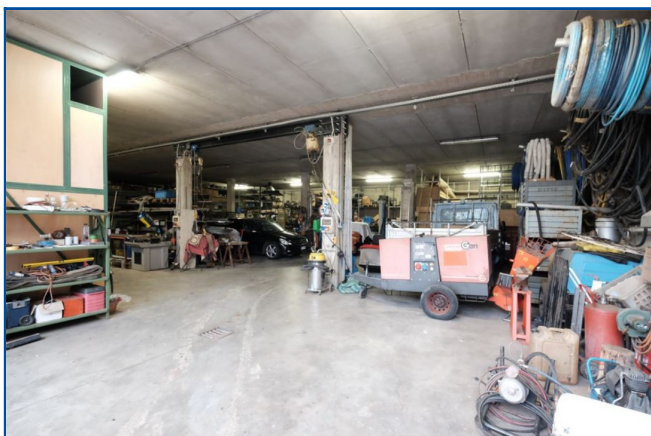

Magazzino in vendita a Filago (BG)

ID MLS: 30631038-242

250.000 €

	Totale locali:	4		Piano:	
	Camere da letto:	0		Totale m ² :	500
	Bagni:	0		Anno di costruzione:	

Magazzino in vendita a Filago (BG)

A Filago grande magazzino/capannone di 500 mq finestrato in zona tranquilla in strada a fondo chiuso, vicino alla tangenziale e all'autostrada completo di bagno, con piazzale esterno di circa 150 mq, il tutto recintato da cancello automatico.

**Antonio
Di Stasi**

Cell: 347-0871923
adistasi@remax.it
www.remax.it/adistasi

RE/MAX Expo
Via Martiri della Libertà, 14
Bonate Sotto (BG), 24040
www.remax.it/expo

RE/MAX[®]
EXPO

© RE/MAX è una rete internazionale di Agenzie Immobiliari autonome ed indipendenti in grado di offrire una varietà di servizi immobiliari. Tutte le informazioni sono fornite dal relativo Agente Franchisee, i dati sono considerati validi ma non possono essere garantiti e dovrebbero essere verificati in ogni caso.