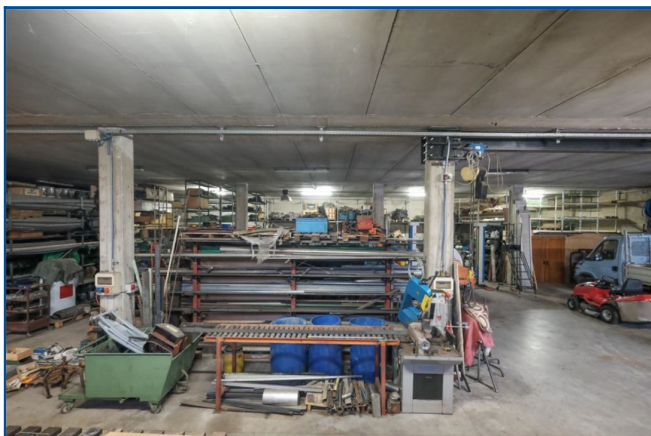

Gallery:

**Antonio
Di Stasi**

Cell: 347-0871923
adistasi@remax.it
www.remax.it/adistasi

RE/MAX Expo
Via Martiri della Libertà, 14
Bonate Sotto (BG), 24040
www.remax.it/expo

RE/MAX®
EXPO

© RE/MAX è una rete internazionale di Agenzie Immobiliari autonome ed indipendenti in grado di offrire una varietà di servizi immobiliari. Tutte le informazioni sono fornite dal relativo Agente Franchisee, i dati sono considerati validi ma non possono essere garantiti e dovrebbero essere verificati in ogni caso.