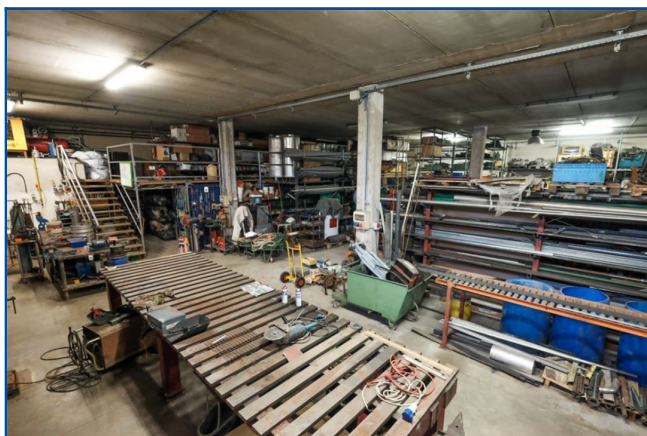

Gallery:

**Antonio
Di Stasi**

Cell: 347-0871923
adistasi@remax.it
www.remax.it/adistasi

RE/MAX Expo
Via Martiri della Libertà, 14
Bonate Sotto (BG), 24040
www.remax.it/expo

RE/MAX®
EXPO

© RE/MAX è una rete internazionale di Agenzie Immobiliari autonome ed indipendenti in grado di offrire una varietà di servizi immobiliari. Tutte le informazioni sono fornite dal relativo Agente Franchisee, i dati sono considerati validi ma non possono essere garantiti e dovrebbero essere verificati in ogni caso.