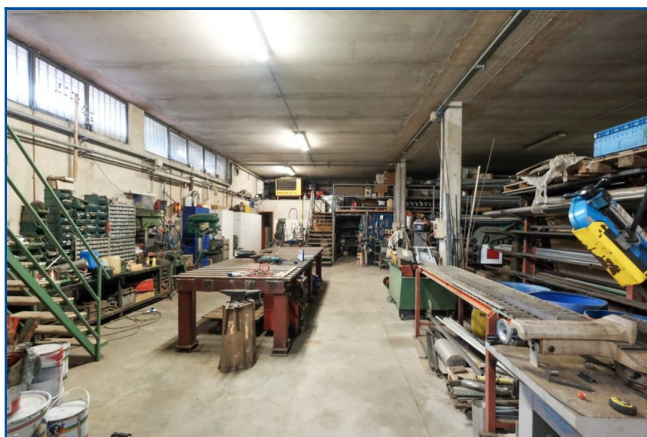

Gallery:

**Antonio
Di Stasi**

Cell: 347-0871923
adistasi@remax.it
www.remax.it/adistasi

RE/MAX Expo
Via Martiri della Libertà, 14
Bonate Sotto (BG), 24040
www.remax.it/expo

RE/MAX®
EXPO

© RE/MAX è una rete internazionale di Agenzie Immobiliari autonome ed indipendenti in grado di offrire una varietà di servizi immobiliari. Tutte le informazioni sono fornite dal relativo Agente Franchisee, i dati sono considerati validi ma non possono essere garantiti e dovrebbero essere verificati in ogni caso.