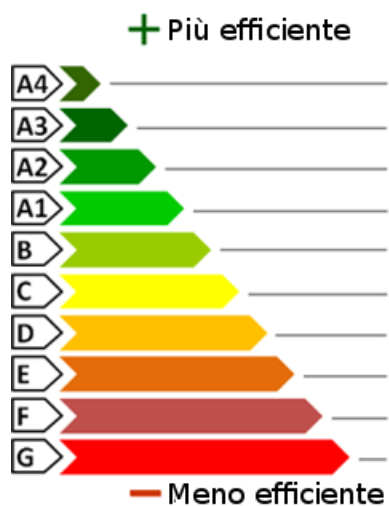

Caratteristiche:

✓ Balconi

✓ Box: Doppio

✓ Riscaldamento: Autonomo

✓ Giardino: Privato

Classe energetica:

Prestazione energetica globale

Locali: