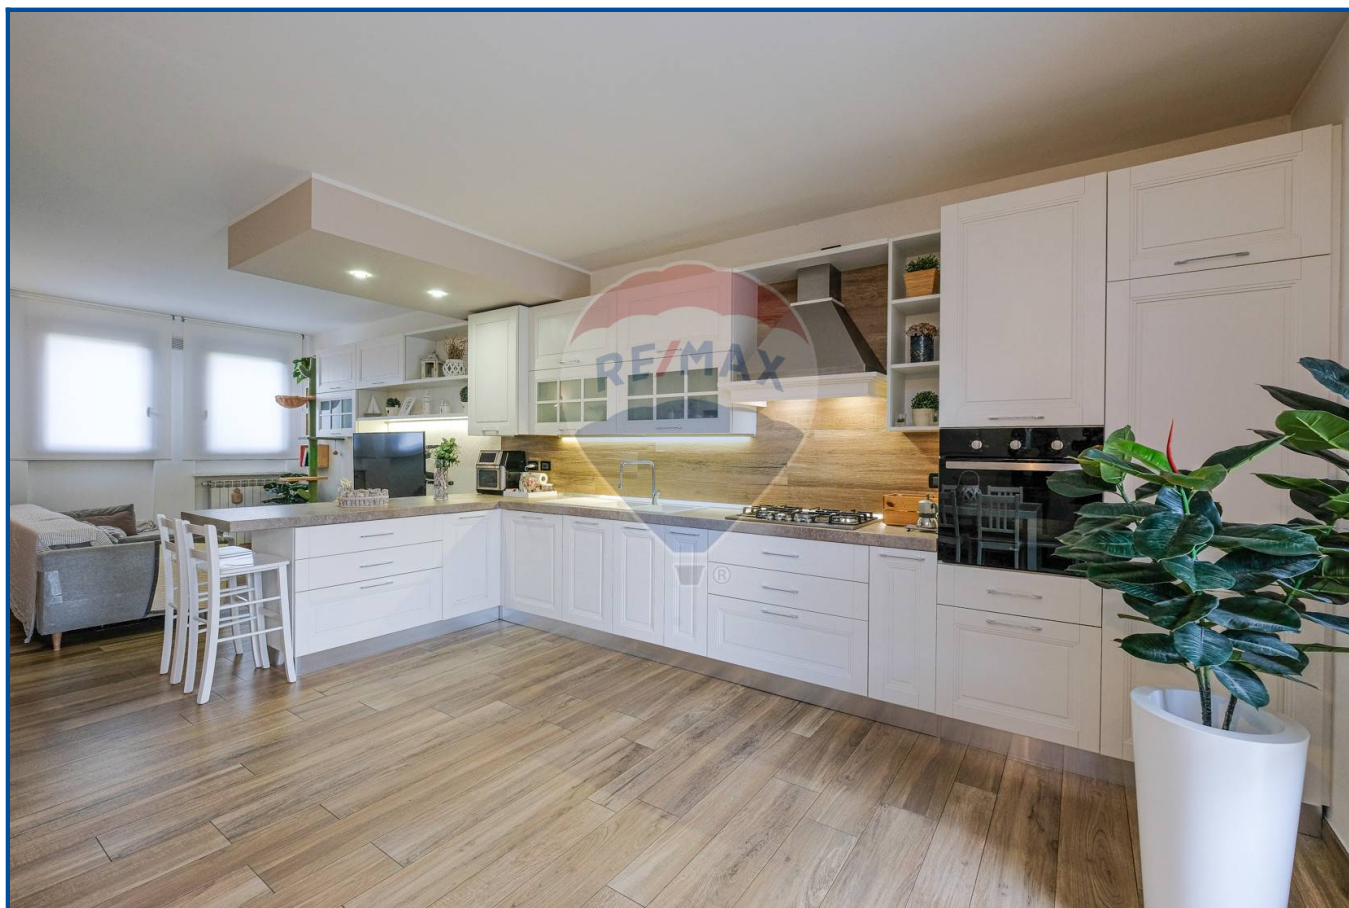

Villa a schiera in vendita a Palazzago (BG)

ID MLS: 30631082-260

223.000 €

	Totale locali:	4		Piano:	Su due livelli
	Camere da letto:	3		Totale m ² :	160
	Bagni:	3		Anno di costruzione:	

Villa a schiera in vendita a Palazzago (BG)

OPEN HOUSE IL 13 APRILE 2024. VILLINO CON BELLISSIMO GIARDINO CON BASSE SPESE CONDOMINIALI!!!! . Propongo in vendita esclusiva grande, esclusivo e raffinato villino a schiera ottimamente conservato in contesto ben tenuto. L'immobile è così composto: Ingresso, spaziosissima e luminosa zona giorno con cucina a vista ed affaccio diretto al bellissimo giardino con zona piastrellata dove poter passare dei conviviali momenti di gioia, bagno di servizio. Mediante scala interna si accede al piano primo dove troviamo una camera matrimoniale con balcone, due ampie camere e bellissimo bagno con vasca. Sempre con scala interna accediamo al piano interrato dove siamo accolti da un' esclusiva e grande taverna, da ulteriore bagno/lavanderia con doccia e per finire spaziosa cantina. L'immobile si distingue per i grandi spazi vivibili, il bellissimo giardino collegato mediante cancellino ad un piacevole percorso nel verde, ottimamente conservato, favorevole esposizione solare, contesto tranquillo e ben tenuto. A corredo troviamo aria condizionata, video citofono, tenda sole. Impianti termo-autonomi. Collegato direttamente alla casa troviamo box doppio di proprietà ed all'interno della proprietà posto auto ad uso esclusivo. TI ASPETTO!!!