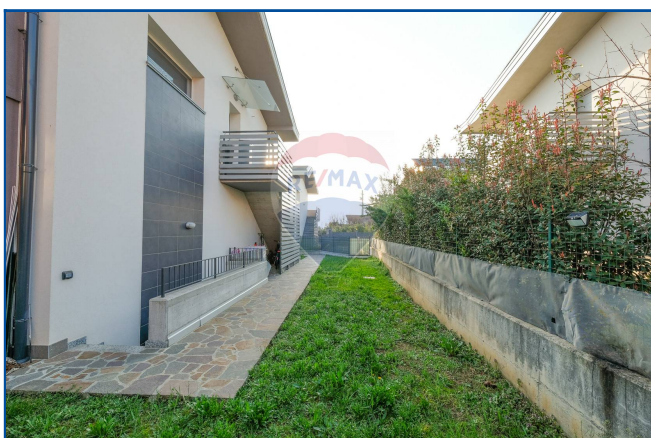

Gallery:

**Simona
Selvaggio**

Cell: 339 487 7760
siselvaggio@remax.it
www.remax.it/siselvaggio

RE/MAX Expo
Via Martiri della Libertà, 14
Bonate Sotto (BG), 24040
www.remax.it/expo

RE/MAX®
EXPO

© RE/MAX è una rete internazionale di Agenzie Immobiliari autonome ed indipendenti in grado di offrire una varietà di servizi immobiliari. Tutte le informazioni sono fornite dal relativo Agente Franchisee, i dati sono considerati validi ma non possono essere garantiti e dovrebbero essere verificati in ogni caso.