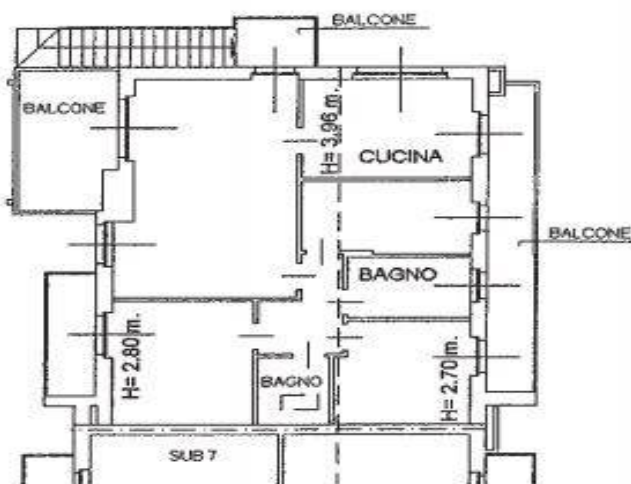

PIANO PRIMO