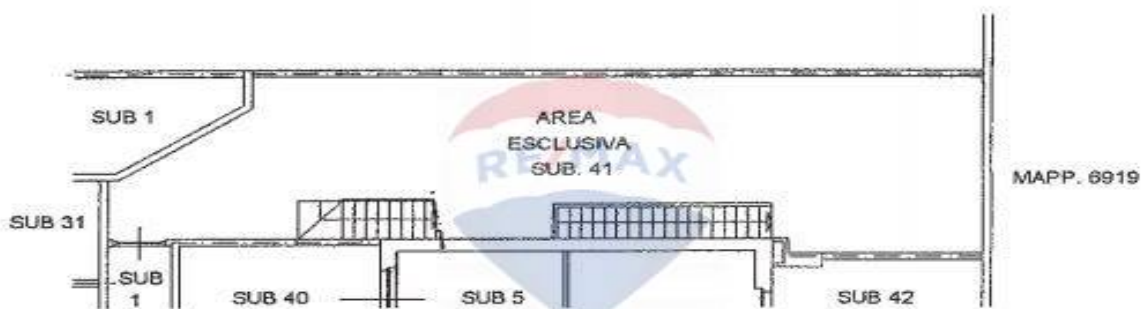

PIANO TERRA