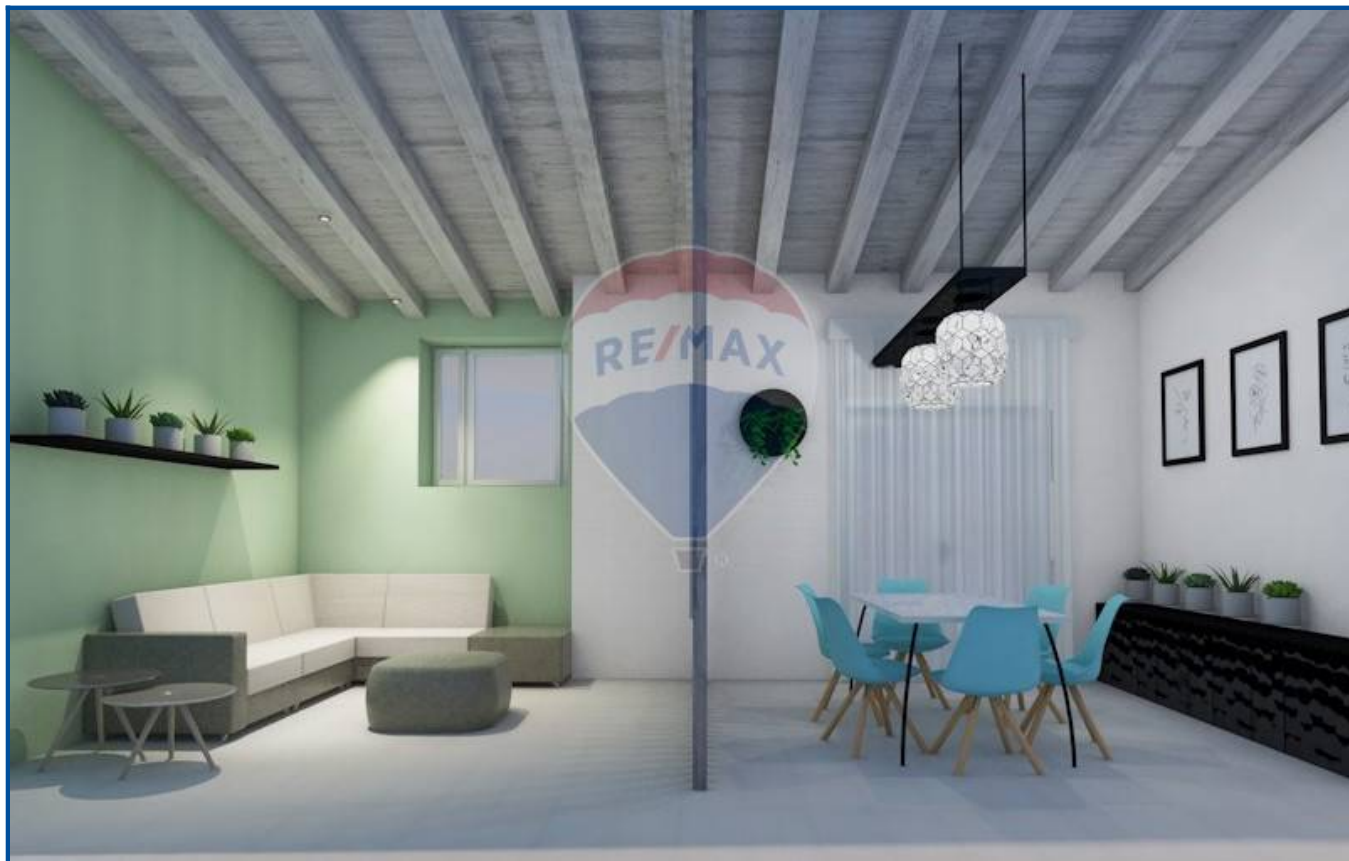

Appartamento in vendita a Bonate Sopra (BG)

ID MLS: 30631151-76

265.000 €

	Totale locali:	4		Piano:	Ultimo
	Camere da letto:	3		Totale m²:	120
	Bagni:	2		Anno di costruzione:	2018