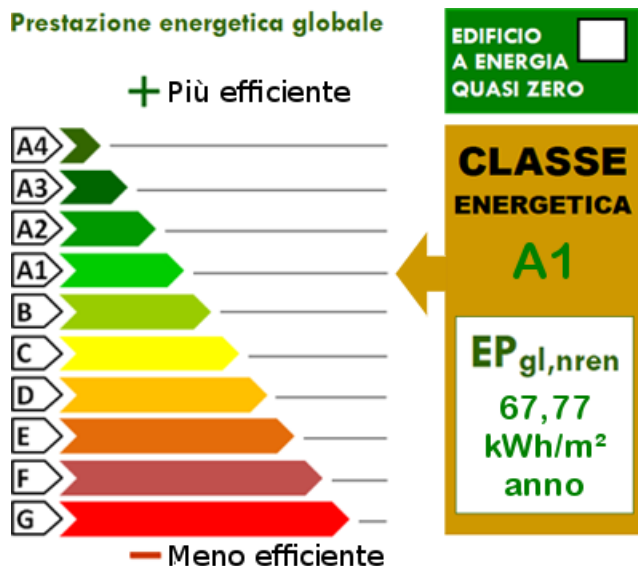

Caratteristiche:

- ✓ Aria Condizionata
- ✓ Impianto Elettrico: A norma
- ✓ Doccia
- ✓ Tapparelle
- ✓ Ingresso indipendente
- ✓ Cucina: Abitabile
- ✓ Balconi
- ✓ Box: Doppio
- ✓ Riscaldamento: Autonomo
- ✓ Giardino: Privato
- ✓ Animali Ammessi
- ✓ Terrazzo

Nei pressi di:

- ✓ Campi da Calcio
- ✓ Asilo
- ✓ Scuole Elementari
- ✓ Scuole Medie
- ✓ Bar
- ✓ Uffici postali
- ✓ Centri commerciali
- ✓ Uffici comunali
- ✓ Autostrada
- ✓ Parco
- ✓ Negozi

Classe energetica:

Locali:

	Dimensioni	M²
Cucina Abitabile ()		0.00
Giardino Privato ()		0.00
Box Doppio ()		0.00