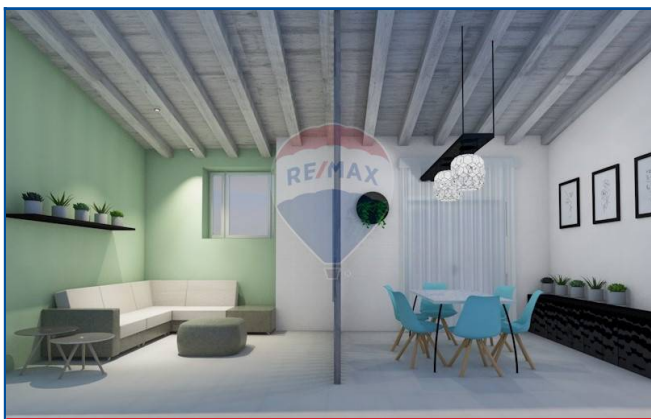

Gallery:

**Simona
Selvaggio**

Cell: 339 487 7760
siselvaggio@remax.it
www.remax.it/siselvaggio

RE/MAX Expo
Via Martiri della Libertà, 14
Bonate Sotto (BG), 24040
www.remax.it/expo

RE/MAX®
EXPO

© RE/MAX è una rete internazionale di Agenzie Immobiliari autonome ed indipendenti in grado di offrire una varietà di servizi immobiliari. Tutte le informazioni sono fornite dal relativo Agente Franchisee, i dati sono considerati validi ma non possono essere garantiti e dovrebbero essere verificati in ogni caso.