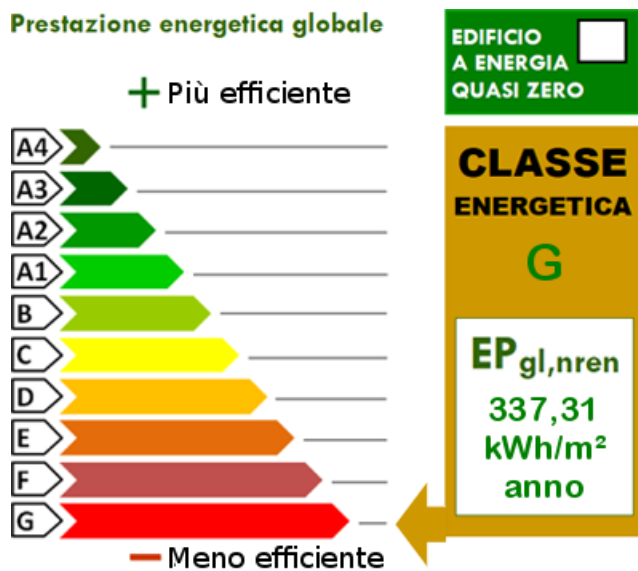

Caratteristiche:

- ✓ Balconi
- ✓ Deposito

Nei pressi di:

- ✓ Palestre
- ✓ Campi da Calcio
- ✓ Complessi Sportivi
- ✓ Campi da Tennis
- ✓ Piste Ciclabili
- ✓ Parchi Giochi
- ✓ Trasporti Pubblici
- ✓ Asilo
- ✓ Scuole Elementari
- ✓ Bar
- ✓ Uffici postali
- ✓ Uffici comunali
- ✓ Bosco
- ✓ Complessi religiosi
- ✓ Montagna/Impianti da Sci
- ✓ Ospedale
- ✓ Parco
- ✓ Negozi

Classe energetica:

Locali:

	Dimensioni	M²
Giardino ()		0.00
Box Assente ()		0.00
Terrazzo Doppio ()		0.00
Balconi Singolo ()		0.00