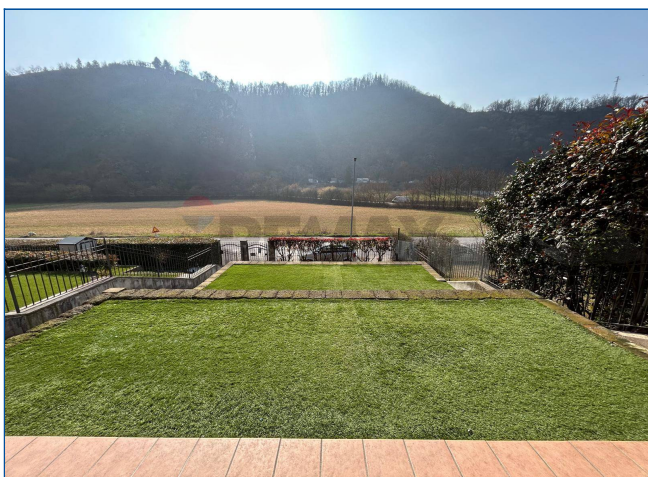

Gallery:

**Luca
Fantozzi**

Cell: 3476842120
lfantozzi@remax.it
www.remax.it/lfantozzi

RE/MAX Expo 11
Via Andrea Gosa, 164/F
Gavardo (BS), 25085
www.remax.it/expo11

REMAX®

EXPO 11