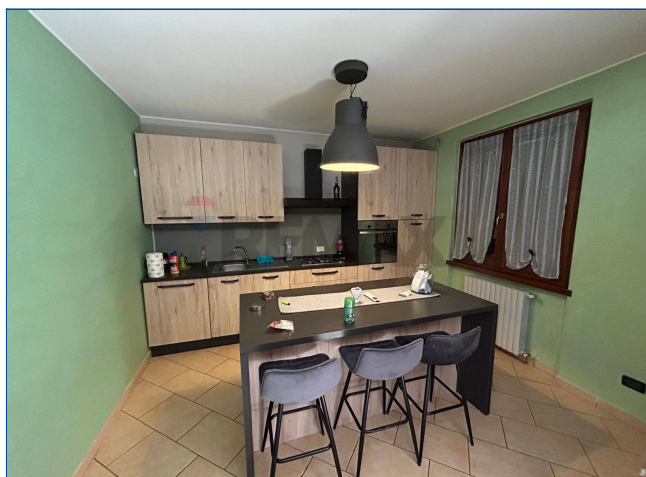

Gallery:

**Luca
Fantozzi**

Cell: 3476842120
lfantozzi@remax.it
www.remax.it/lfantozzi

RE/MAX Expo 11
Via Andrea Gosa, 164/F
Gavardo (BS), 25085
www.remax.it/expo11

REMAX®

EXPO 11