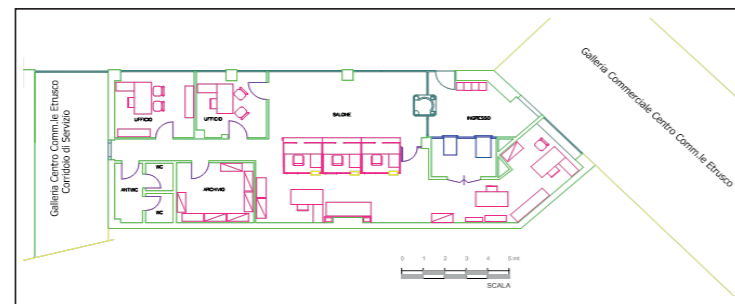

UBICAZIONE

L'unità immobiliare è ubicata in loc. Querce al Pino, in zona Periferica del Comune di Chiusi (SI), all'interno del Centro Commerciale "Etrusco". L'edificio è costituito da un centro commerciale di medie dimensioni realizzato in prossimità dello svincolo autostradale Chiusi-Chianciano Terme lungo la A1. La zona è prevalentemente a destinazione residenziale e, come già anticipato, sono presenti alcune attività commerciali a servizio degli abitanti. I mezzi pubblici che servono direttamente Chiusi sono delle linee della compagnia Fs; La stazione ferroviaria dista 5Km (Chiusi Scalo).

PLANIMETRIE

Planimetria piano terra

DATI CATASTALI

Piano	Foglio	Mappale	Subalterno	Categoria
T	45	79	63	C/2

CONSISTENZA

Livello di piano	Destinazione d'uso	Superficie lorda edificata in cessione
T	Locale Commerciale	159,00
TOTALE (mq)		159,00 (mq)

Vista interna

Vista interna