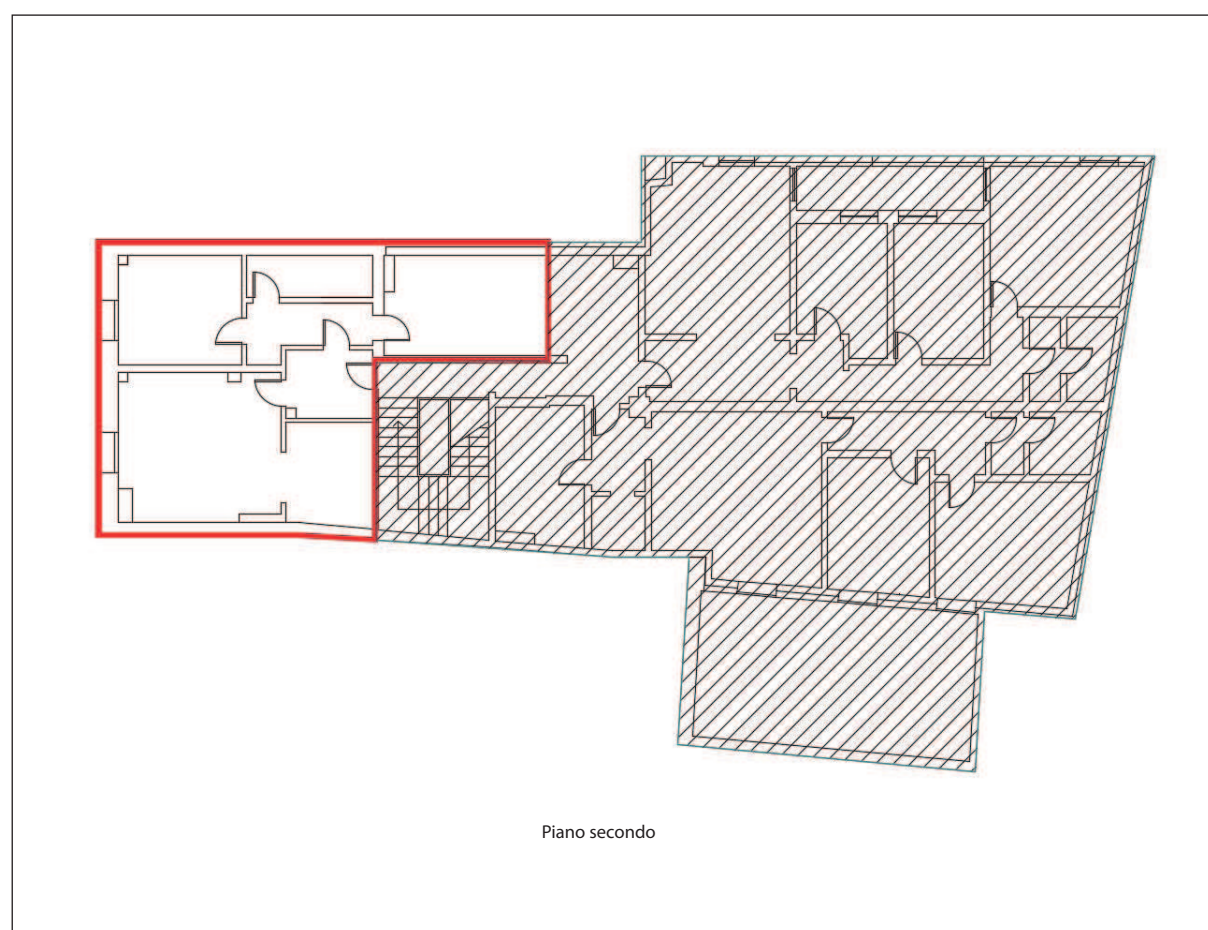

Rocca San Casciano è servita dalla linea extraurbana che la collega con Forlì.

L'intorno urbano risulta essere contraddistinto dalla presenza di immobili storici elevati su 3/4 piani f.t. ospitanti unità residenziali ed alcune superfici commerciali al dettaglio al pt degli stessi.

## PIANTE

Piano secondo

## DESCRIZIONE

La proprietà è inserita in un edificio storico elevato su 3 piani fuori terra e uno interrato, con struttura portante in muratura, tamponamenti intonacati e tinteggiati, copertura a falde in coppi.

L'accesso all'unità avviene da Piazza Garibaldi tramite corpo scala che consente la movimentazione verticale fra i vari livelli.

L'unità residenziale si compone di ingresso, cucina, soggiorno, 2 camere da letto e bagno, ha un affaccio su piazza Garibaldi e si presenta in discrete condizioni manutitive con di finiture comprendenti pavimentazione in ceramica e parquet, tramezzature in muratura intonacata e tinteggiata, serramenti in alluminio e vetrocamera con persiane in legno, riscaldamento autonomo con caldaia a metano e distribuzione tramite radiatori in ceramica.