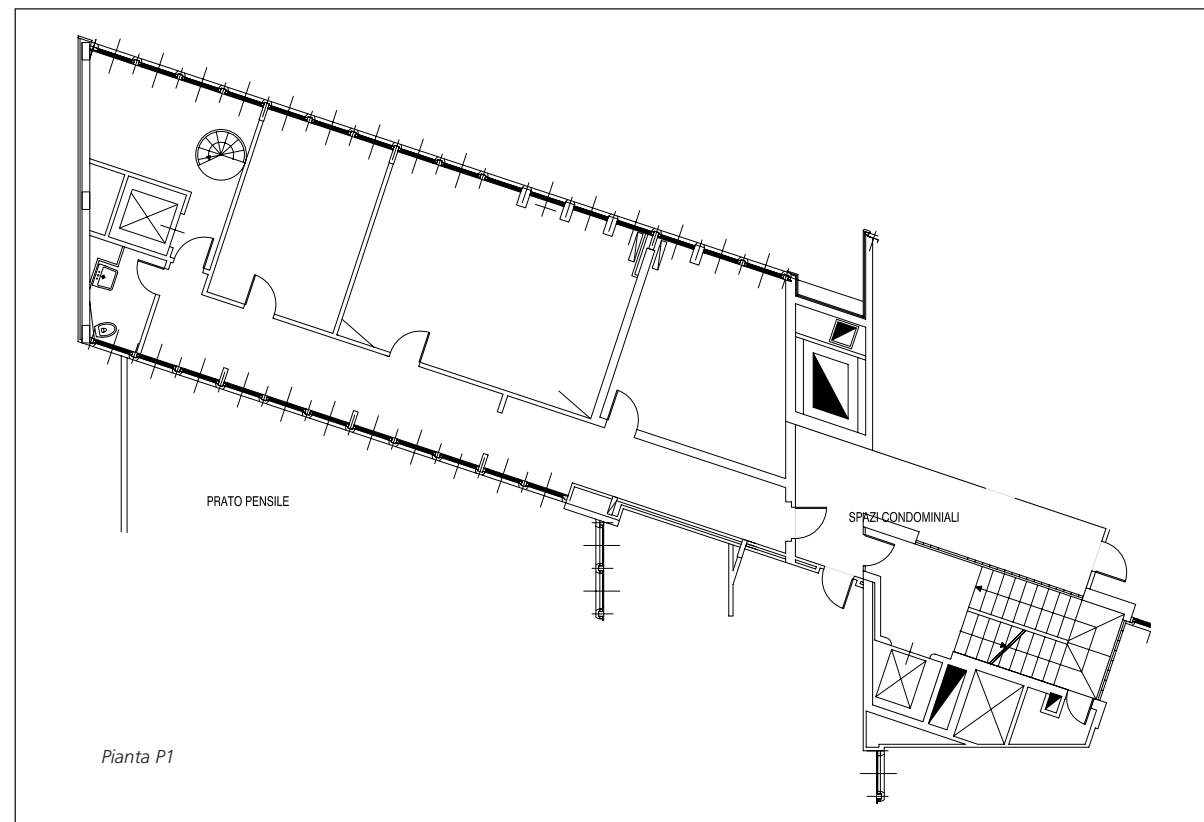

MERATE (LC)
via Lombardia, 2

Intesa Sanpaolo Group Services S.c.p.a.
Direzione Immobili ed Acquisti
Via Carlo Poma, 47 – 20129 Milano

Società del Gruppo

INTESA  SANPAOLO

INTESA  SANPAOLO

UBICAZIONE

L'edificio che contiene la porzione immobiliare in oggetto risulta essere localizzato in un'area centrale di Merate (piccolo comune della provincia di Lecco) posto a sud-est della stessa in prossimità della SS342 collegante la metropoli milanese con la provincia di Lecco) posta a poche decine di metri dall'area pedonale. Viale Lombardia, arteria viaria a medio traffico giornaliero collegante il centro cittadino con la SS342, è la strada su cui prospetta e ha accesso la proprietà in esame, garantendone una buona accessibilità con i mezzi privati. La zona è dotata di linee extraurbane di trasporto pubblico, oltre che di parcheggi pubblici a pagamento.

PIANTE

CONSISTENZA

Livello di piano	Destinazione d'uso	Superficie lorda edificata in cessione
P1	UFFICIO	135,84
P1	SERVIZI	5,53
P1	SCALE INTERNE	1,33
TOTALE		142,70

DESCRIZIONE

L'unità è composta da una porzione, ad utilizzo ufficio, ubicata al piano primo di un edificio terziario/direzionale edificato nella prima metà degli anni '80 composto complessivamente da tre piani fuori terra oltre ad un livello interrato. Internamente, la porzione evidenzia un buon livello di finiture, la pavimentazione dei locali è realizzata in piastrelle di ceramica smaltata, è presente una controsoffittatura in lastre di fibra minerale nei corridoi ove sono alloggiati le canalizzazioni e gli ugelli di dispersione dell'impianto di condizionamento. La compartimentazione interna degli spazi è ottenuta tramite divisorii fissi finiti a gesso e tinteggiati. La pavimentazione e i rivestimenti dei servizi igienici sono realizzati in ceramica smaltata, gli apparecchi sanitari ivi insediati sono realizzati in vetrochina smaltata. Presenti le usuali predisposizioni impiantistiche, buono lo stato conservativo e manutentivo.