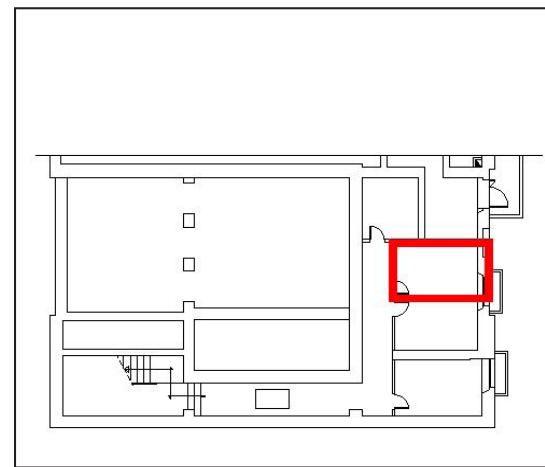

UBICAZIONE

La proprietà in esame è localizzata in Santa Sofia, comune di circa 4.200 della Provincia di Forlì-Cesena e, più precisamente, in Via Marconi, 3 sul lungofiume Bidente, in centro paese.

Il contesto urbano in cui si colloca è prettamente residenziale costituito da palazzine risalenti al secolo scorso di altezza variabile tra i due e i tre piani fuori terra con giardino pertinenziale.

Piano interrato

DATI CATASTALI

Piano	Foglio	Mappale	Subalterno	Categoria
P1-S1	20	64	10	A2

CONSISTENZA

Livello di piano	Destinazione d'uso	Superficie lorda edificata in cessione
P1	Residenza	172
P1	Terrazzo	12
S1	Cantina	7
MQ AREE INTERNE		191 (mq)

DESCRIZIONE

La proprietà immobiliare in oggetto è una porzione immobiliare ad uso residenziale posta al piano primo di un edificio occupato per la parte rimanente da una filiale bancaria, posta al piano terreno e ulteriori 3 unità residenziali ai piani sovrastanti. Complessivamente l'edificio si sviluppa su tre piani fuori terra e presenta pianta pressoché rettangolare con una struttura in muratura portante, copertura a falde, facciate con elementi decorativi in stile neoclassico, fasce marcapiano, aperture incorniciate e bugne d'angolo.