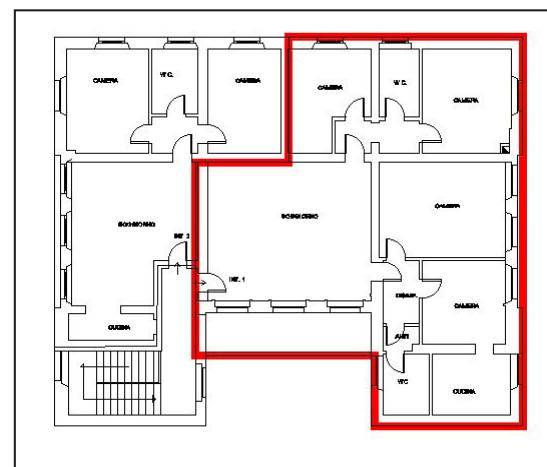

PLANIMETRIE CATASTALI

Piano primo