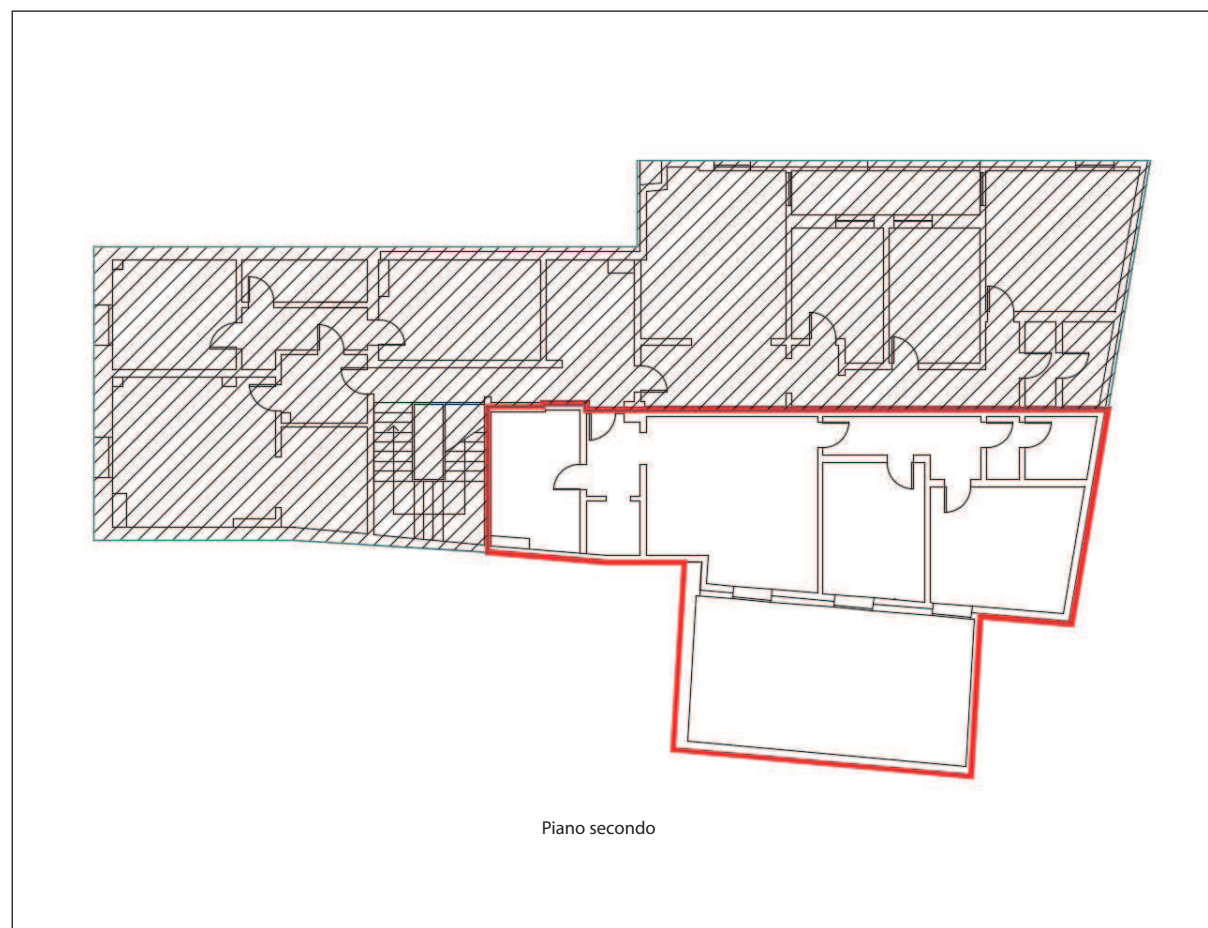

Rocca San Casciano è servita dalla linea extraurbana che la collega con Forlì.

L'intorno urbano risulta essere contraddistinto dalla presenza di immobili storici elevati su 3/4 piani f.t. ospitanti unità residenziali ed alcune superfici commerciali al dettaglio al pt degli stessi.

## CONSISTENZA

Livello di piano	Destinazione d'uso	Superficie lorda edificata in cessione
P2 - Piano Secondo - Int. 4	Residenza	106
P2 - Piano Secondo - Int. 4	Terrazzo	35
TOTALE MQ		142

## DESCRIZIONE

La proprietà è inserita in un edificio storico elevato su 3 piani fuori terra e uno interrato, con struttura portante in muratura, tamponamenti intonacati e tinteggiati, copertura a falde in coppi.

L'accesso all'unità avviene da Piazza Garibaldi tramite corpo scala che consente la movimentazione verticale fra i vari livelli.

L'unità residenziale si compone di ingresso, cucina, soggiorno, 2 camere da letto e bagno, ed ampio terrazzo, ha un unico affaccio verso il cortile esterno e si presenta in discrete condizioni manutentive con di finiture comprendenti pavimentazione in ceramica e parquet, tramezzature in muratura intonacata e tinteggiata, serramenti in alluminio e vetrocamera con persiane in legno, riscaldamento autonomo con caldaia a metano e distribuzione tramite radiatori in ceramica.