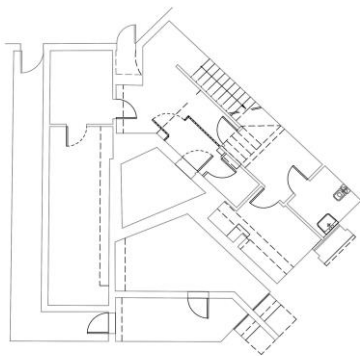

La proprietà è composta al piano terra da agenzia bancaria, servizi igienici, uffici, al piano primo da uffici, servizi igienici, al piano interrato da caveau, locali accessori e tecnici e al quinto piano da locali tecnici.

Piante

Pianta PT

Pianta P1

Pianta S1

Caratteristiche

Tipologia

Locale a uso misto

Superficie

368 mq

Numero vetrine

3 piano terra

Numero servizi

1 piano interrato
2 primo piano

Piani immobile

4 piani: **S1**,
PT, **P1** e
P5

Piani edificio