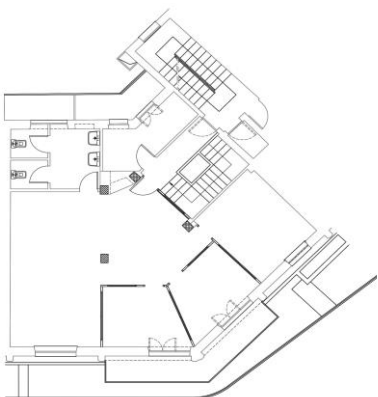

La proprietà è composta al piano terra da agenzia bancaria, servizi igienici, uffici, al piano primo da uffici, servizi igienici, al piano interrato da caveau, locali accessori e tecnici e al quinto piano da locali tecnici.

Piante

Pianta PT

Pianta P1

Pianta S1

Caratteristiche

Tipologia

Locale a uso misto

Superficie

368 mq

Numero vetrine

3 piano terra

Numero servizi

1 piano interrato
2 primo piano

Piani immobile

4 piani: **S1**,
PT, **P1** e
P5

Piani edificio

6

Dettaglio metrature

Livello di piano	Destinazione d'uso	Superficie lorda MQ
S1 - Primo Interrato	Caveau	15
S1 - Primo Interrato	Scale/ascensori	2
S1 - Primo Interrato	Depositi / Archivi / Cantine /	84
0 - Piano Terra	Scale/ascensori	12
0 - Piano Terra	Agenzia Bancaria	93
1 - Piano Primo	Scale/ascensori	8
1 - Piano Primo	Balconi Terrazzi Chiostrine	20
1 - Piano Primo	Uffici	120
5 - Piano Quinto	Locali Tecnici	14