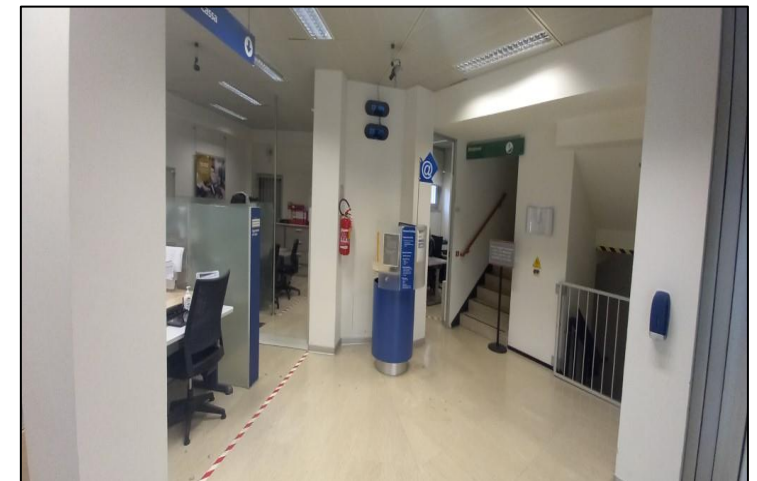

Recoaro Terme (VI)

Piazza Dolomiti, 47

Locale commerciale

Descrizione

In Piazza Dolomiti, zona centrale di Recoaro Terme, comune in provincia di Vicenza, porzione immobiliare facente parte di un fabbricato a destinazione mista commerciale, residenziale e direzionale che si sviluppa su sei piani fuori terra e un piano interrato. Il quartiere ha destinazione principalmente residenziale, ben collegato con mezzi pubblici e privati e ben servito dai principali servizi di necessità.

La proprietà è composta al piano terra da agenzia bancaria, servizi igienici, uffici, al piano primo da uffici, servizi igienici, al piano interrato da caveau, locali accessori e tecnici e al quinto piano da locali tecnici.

Le finiture interne sono di buona qualità con pavimenti prevalentemente in ceramica, gli infissi interni hanno telaio in legno e le pareti sono intonacate e tinteggiate.

La proprietà presenta tre vetrine che affacciano su strada. Esternamente il fabbricato nel suo complesso presenta finiture di buona qualità.