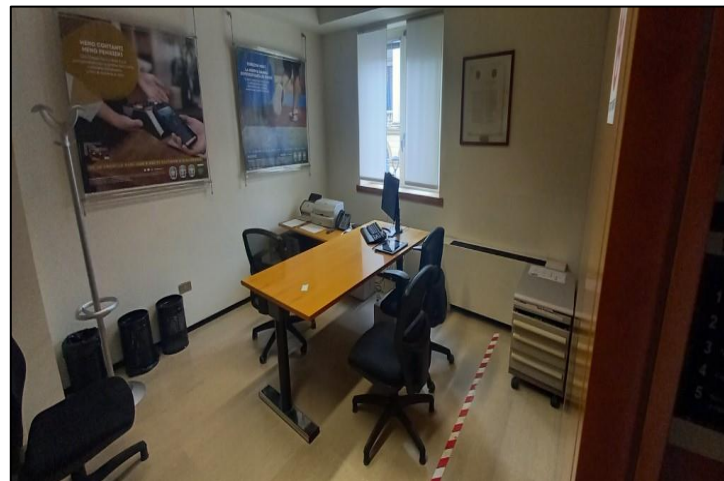

Recoaro Terme (VI)

Piazza Dolomiti, 47

Locale commerciale

Descrizione

In Piazza Dolomiti, zona centrale di Recoaro Terme, comune in provincia di Vicenza, porzione immobiliare facente parte di un fabbricato a destinazione mista commerciale, residenziale e direzionale che si sviluppa su sei piani fuori terra e un piano interrato. Il quartiere ha destinazione principalmente residenziale, ben collegato con mezzi pubblici e privati e ben servito dai principali servizi di necessità.

La proprietà è composta al piano terra da agenzia bancaria, servizi igienici, uffici, al piano primo da uffici, servizi igienici, al piano interrato da caveau, locali accessori e tecnici e al quinto piano da locali tecnici.

Le finiture interne sono di buona qualità con pavimenti prevalentemente in ceramica, gli infissi interni hanno telaio in legno e le pareti sono intonacate e tinteggiate.

La proprietà presenta tre vetrine che affacciano su strada. Esternamente il fabbricato nel suo complesso presenta finiture di buona qualità.