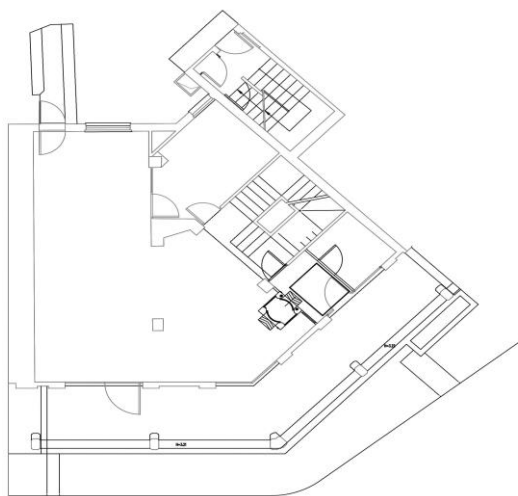

La proprietà è composta al piano terra da agenzia bancaria, servizi igienici, uffici, al piano primo da uffici, servizi igienici, al piano interrato da caveau, locali accessori e tecnici e al quinto piano da locali tecnici.

Piante

Pianta PT

Pianta P1

Pianta S1

Caratteristiche

Tipologia

Locale a uso misto

Superficie

368 mq

Numero vetrine

3 piano terra

Numero servizi

1 piano interrato
2 primo piano

Piani immobile

4 piani: **S1**,
PT, **P1** e
P5

Piani edificio